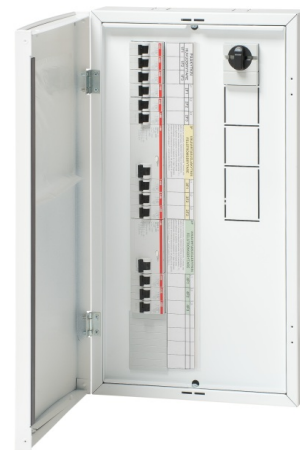

# Ryhmäkeskus pinta

Ryhmäkeskus, 25A, IP20C

**Tyyppi:** RP2E12JS

**Snro:** 3310140

**Tuotetunnus:** 2TQN000113Y0104

**GTIN:** 6410033101409

IP20C

Ryhmäkeskus 275x500x102 mm, pinta-asennukseen, värisävy valkoinen RAL9016

### Mitat

Mitat:	275x500x102
Paino:	6.7 kg