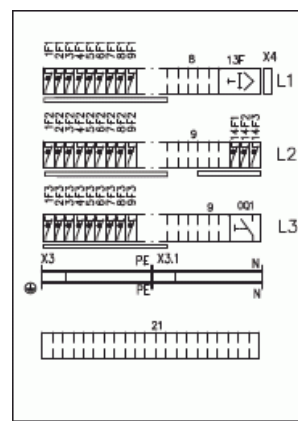

Ryhmäkeskus pinta

Ryhmäkeskus, 80A, IP34, FE

Tyyppi: RY8E30U

Snro: 3417421

Tuotetunnus: 2TQN000056Y0102

GTIN: 6410034174211

IP34

Ryhmäkeskus 500x700x112mm, pinta-asennukseen, värisävy maalarin valkoinen RAL9010

Tekniset tiedot

Mitat

Mitat:	500x700x112
Paino:	19 kg

Luokitus

Kotelointiluokka:	IP34
Suojausluokka:	1

Värit

Väri:	Off-white
Värikoodi:	RAL9010

Pakkaus