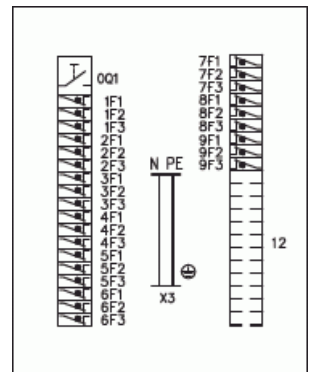

Ryhmäkeskus pinta

Ryhmäkeskus, 80A, IP34, FE

Tyyppi: RY8E27U

Snro: 3417420

Tuotetunnus: 2TQN000055Y0102

GTIN: 6410034174204

IP34

Ryhmäkeskus 400x500x112mm, pinta-asennukseen, värisävy vaalea beige NCS1704-Y15R

Tekniset tiedot

Mitat

Mitat:	400x500x112
Paino:	18.4 kg

Luokitus

Kotelointiluokka:	IP34
Suojausluokka:	1

Värit

Väri:	beige
Värikoodi:	NCS1704-Y15R

Pakkaus