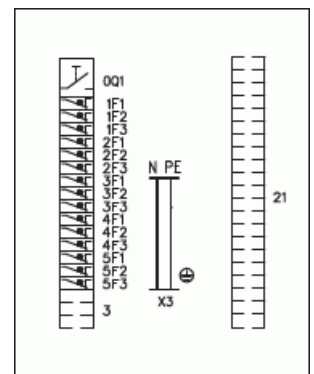

Ryhmäkeskus pinta

Ryhmäkeskus, 50A, IP34, FE

Tyyppi: RY5E15U**Snro:** 3417419**Tuotetunnus:** 2TQN000053Y0102**GTIN:** 6410034174198Ryhmäkeskus 400x500x112mm, pinta-asennukseen, värisävy vaalea
beige NCS1704-Y15R