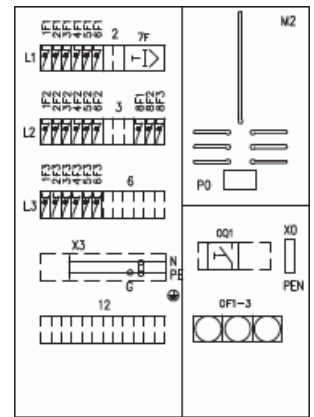

# Mittauskeskus

Mittauskeskus, 1-tariffi, 25A, IP34

**Tyyppi:** 1M2T21U

**Snro:** 3417028

**Tuotekoodi:** 2TQN000038Y0102

**GTIN:** 6410034170282

1-tariffi mittauskeskus 500x700x112mm, pinta- ja uppoas., värisävy maalarin valkoinen RAL 9010

### Mitat

Mitat:	500x700x112
Paino:	19.4 kg

## ETIM Data

Nimellisvirta:	25 A
Malli / Tyyppi:	yksikerroksinen
Mittariristikkojen määrä:	1
Alapuolisella kytkentätilalla:	puristimilla
Asennustapa:	pinta-asennus / osittain upotettu
Materiaali:	teräs
Väri:	valkoinen
RAL-numero:	9010
Kenttien lukumäärä:	59
Asennuslevyllä:	Kyllä
Kotelointiluokka (IP):	muu
Leveys:	500 mm
Korkeus:	700 mm
Syvyys:	112 mm