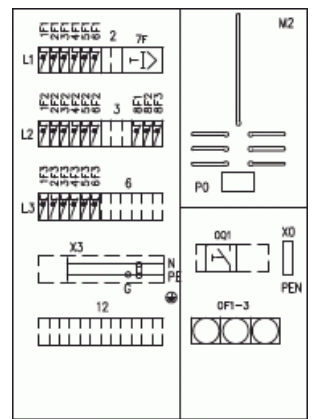

# Mittauskeskus

Mittauskeskus, 1-tariffi, 25A, IP34

**Tyyppi:** 1M2T21U

**Snro:** 3417028

**Tuotetunnus:** 2TQN000038Y0102

**GTIN:** 6410034170282

IP34

1-tariffi mittauskeskus 500x700x112mm, pinta- ja uppoas., värisävy maalarin valkoinen RAL 9010

### Mitat

Mitat:	500x700x112
Paino:	19.4 kg