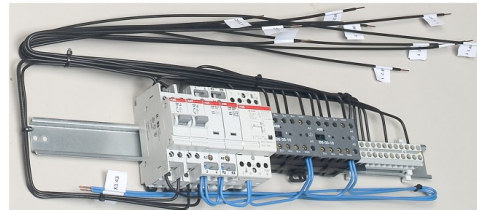

# Sähkölämmitysyksikkö SLY1.3

**Tyyppi:** SLY1.3

**Snro:** 3310354

**Tuotetunnus:** 2TQN000036Y0101

**GTIN:** 6410033103540

SLY1.3 kytkentäyksikkö