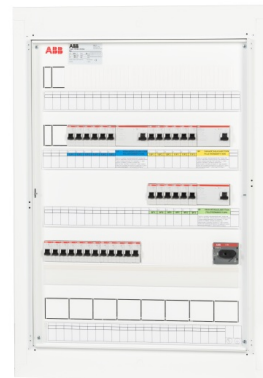

Ryhmäkeskus uppo/pinta

Ryhmäkeskus, 50A, IP20C, FE

Tyyppi: RK50-3V30J

Snro: 3310160

Tuotetunnus: 2TQN000034Y0101

GTIN: 6410033101607

Ryhmäkeskus uppo/pinta, FE, 3 kpl 40A 4-napaista vikavirtasuojakytkintä. 30 kpl jousiliitäntäistä johdonsuojakatkaisijaa. 57-mod varatilaa. Ovi (3310116) lisävarusteena. Värisävy RAL9016. Saman kokoinen Data-asennuskotelo DATA800 (3310109)

Tekniset tiedot

Mitat

Mitat:	550x800x112
Paino:	14.3 kg

Luokitus

Kotelointiluokka:	IP20C
Suojausluokka:	1

Värit

Väri:	White
Värikoodi:	RAL9016

Pakkaus

Paketti:	1
Yksikkö:	kpl

ETIM Data

Asennustapa:	muu
Korkeus:	112 mm
Leveys:	550 mm
Syvyys:	800 mm
Lukittava:	Ei