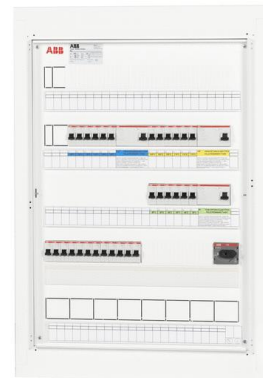

Ryhmäkeskus uppo/pinta

Ryhmäkeskus, 50A, IP20C, FE

Tyyppi: RK50-3V30J

Snro: 3310160

Tuotekoodi: 2TQN000034Y0101

GTIN: 6410033101607

IP20

Ryhmäkeskus uppo/pinta, FE, 3 kpl 40A 4-napaista vikavirtasuojakytkintä. 30 kpl jousiliitäntäistä johdonsuojakatkaisijaa. 57-mod varatilaa. Ovi (3310116) lisävarusteena. Värisävy RAL9016. Saman kokoinen Data-asennuskotelo DATA800 (3310109)

Tekniset tiedot

Mitat

Mitat:	550x800x112
Paino:	14.3 kg

Luokitus

Kotelointiluokka:	IP20C
Suojausluokka:	1

Värit

Väri:	White
Värikoodi:	RAL9016

Pakkaus

Paketti:	1
Yksikkö:	kpl

ETIM Data

Asennustapa:	pinta-asennus/uppoasennus
Vaiheiden lukumäärä:	3
Suojaus:	johdonsuoja / yhdistelmä maadoitus-/automaattijohdonsuoja
Suorien lähtöjen määrä:	12
Vikavirtasuojakytkinten 30 mA määrä:	3
Pääkytkimen napojen määrä:	3
Pääkytkimen nimellisvirta:	63 A
Kotelointiluokka (IP):	IP20
Korkeus:	800 mm
Leveys:	550 mm
Leveys (moduulipaikkojen määrä):	24
Syvyys:	112 mm
Upotussyvyys:	95 mm
Laajennusmahdollisuus:	Kyllä
Läpinäkyvä kansi/suoja:	Ei
Lukittava:	Ei
Väri:	valkoinen
RAL-numero:	9016