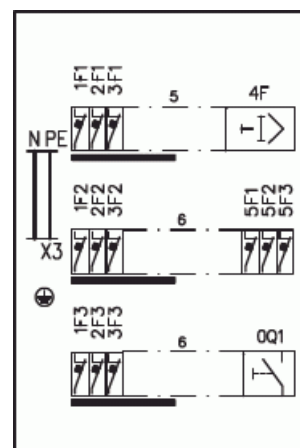

Ryhmäkeskus pinta

Ryhmäkeskus, 40A, IP20C

Tyyppi: RP4E12S

Snro: 3310412

Tuotekoodi: 2TQN000015Y0101

GTIN: 6410033104127

IP20

Ryhmäkeskus 300x450x108mm, pinta-asennukseen, sisältää peiteoven, värisävy maalarin valkoinen RAL9010

Tekniset tiedot

Mitat

Mitat:	300x450x108
Paino:	7.5 kg

Luokitus

Kotelointiluokka:	IP20C
Suojausluokka:	1

Värit

Väri:	Off-white
Värikoodi:	RAL9010

Pakkaus

Paketti:	1
Yksikkö:	kpl

ETIM Data

Asennustapa:	pinta-asennus
Vaiheiden lukumäärä:	3
Suojaus:	johdonsuoja / yhdistelmä maadoitus-/automaattijohdonsuoja
Ryhmien kokonaismäärä:	12
Suorien lähtöjen määrä:	9
Vikavirtasuojakytkinten 30 mA määrä:	1
Pääkytkimen napojen määrä:	4
Pääkytkimen nimellisvirta:	40 A
Liesiryhmä:	ei ole
Liesiryhmä soveltuu vahvavirtaryhmäksi:	Ei
Sisältää pistorasian:	Ei
Soittokellomuuntajalla:	Ei
Ylijännitesuojaus:	Ei
Kotelon/suojuksen materiaali:	teräs
Kotelointiluokka (IP):	IP20
Korkeus:	450 mm
Leveys:	300 mm
Leveys (moduulipaikkojen määrä):	12
Syvyys:	108 mm
Laajennusmahdollisuus:	Kyllä
Suojuksen tyyppi:	ovi
Läpinäkyvä kansi/suoja:	Ei
Lukittava:	Ei
Väri:	valkoinen
RAL-numero:	9010