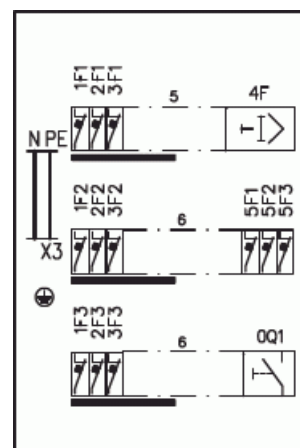

# Ryhmäkeskus pinta

Ryhmäkeskus, 40A, IP20C

Tyyppi: RP4E12S

Snro: 3310412

Tuotetunnus: 2TQN000015Y0101

GTIN: 6410033104127

IP20C

Ryhmäkeskus 300x450x108mm, pinta-asennukseen, sisältää peiteoven, värisävy maalarin valkoinen RAL9010

### Mitat

Mitat:	300x450x108
Paino:	7.5 kg