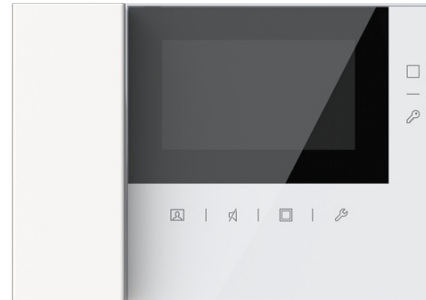

Näyttöpaneeli

Sisäyksikkö 4,3" näyttö, luuri. Väri valkoinen.

Tyyppi: M22471-W

Snro: 2815898

Tuotetunnus: 2TMA220051W0002

GTIN: 6955891822887

ABB-Welcome sisäyksikkö 4,3" videonäyttö ja luuri.

- 5 esiohjelmoitua hipaisupainiketta: soitto- oven avaus-, valvontapuhelu-, mykistys- ja asetuksetpainike.
- 1 ohjelmoitava hipaisupainike: 2. lukko, valo, ovi, autotalli tai rele.
- Sisäpuhelut (5kpl).
- 5 säädettävää äänenvoimakkuustasoa.
- 4 soittoääntä eri soittopaikoille.
- Kuvakaappauksia max 50kpl.
- Mitat: leveys 206mm, korkeus 147mm ja syvyys 44mm.
- Pinta- ja pöytätelineasennus.
- Käyttölämpötila -5 °C – +45 °C.

Tekniset tiedot

ETIM Data

Videolla:	Kyllä
Asennustapa:	pinta-asennus
Materiaali:	muovi
Kuvajärjestelmän tyyppi:	väri
Näytön halkaisija:	109.22 mm
Näytön halkaisija (tuuma):	4.3 inch
Väri:	valkoinen

Tuotekortti

Sisäyksikkö 4,3" näyttö, luuri. Väri valkoinen.

Kosketusnäyttö:	Kyllä
Leveys:	206 mm
Korkeus:	44 mm
Syvyys:	147 mm
Apple HomeKit -yhteensopiva:	Ei
Google Assistant -yhteensopiva:	Ei
Amazon Alexa -yhteensopiva:	Ei
IFTTT-tuki:	Ei