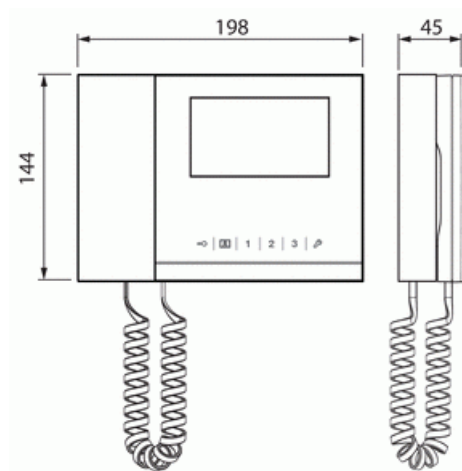

Kosketusnäyttö

Valvomokojе 4,3" videokosketusnäyttö valkoinen

Tyyppi: M2303-02

Snro: 2815455

Tuotetunnus: 2TMA210050W0018

GTIN: 6955891805415

Valkoinen sisäyksikkö 4.3" videonäyttö ja luuri. 6 toimintonäppäintä. Sisäpuhelut. Manuaalinen tai automaattinen soitonesto. Soitonsiirto. 2 kuvaa tallennetaan automaattisesti jokaisesta soittajasta. Muisti jopa 60 kuvaa. Ajustettava automaattinen ovenavaus. 5 eri soittoääntä eri soittajille. Nimet suoraan tietokoneelta USB-liitännän kautta tai kosketusnäytöltä syöttämällä. Max. 1000 nimeä. Korkeintaan 9 valvomokojetta yhdessä rakennuksessa. Korkeintaan 9 ulkoyksikköä yhdessä valvomokojеessa. Pinta- ja pöytäelineasennus(42311D). Käyttölämpötila -5 °C – +40 °C. IP30. Leveys 198mm, korkeus 144mm ja syvyys 45mm.

Tekniset tiedot

Pakkaus

Paketti:	1/15
Yksikkö:	kpl

ETIM Data

Videolla:	Kyllä
Materiaali:	muovi
Kuvajärjestelmän tyyppi:	väri

Tuotekortti

Valvomokojen 4,3" videokosketusnäyttö valkoinen

Muistitoiminto:	Kyllä
Suojattu salakuuntelulta:	Kyllä
Ovenavaustominto:	Kyllä
Kytkintoimintoja:	Kyllä
Liitettävissä älypuhelimeen:	Ei
Näytön halkaisija:	109.22 mm
Näytön halkaisija (tuuma):	4.3 inch
Yhteensopiva kuulolaitteen kanssa:	Ei
Ovenavausautomaattikka:	Ei
Väri:	valkoinen
Soiton mykistys:	Kyllä
Sisäpuhelumahdollisuus:	Kyllä
Soittoääni valittavissa:	Kyllä
Lisälaite kytkettävissä:	Ei
Äänenvoimakkuuden säätö:	Kyllä
Kosketusnäyttö:	Kyllä
Leveys:	198 mm
Korkeus:	144 mm
Syvyys:	45 mm
Apple HomeKit -yhteensopiva:	Ei
Google Assistant -yhteensopiva:	Ei
Amazon Alexa -yhteensopiva:	Ei
IFTTT-tuki:	Ei