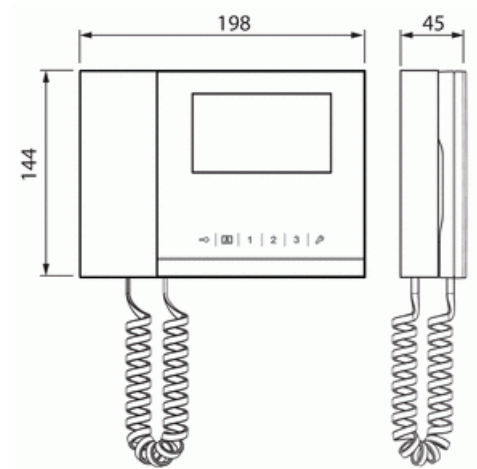

# Kosketusnäyttö

Valvomokojе 4,3" videokosketusnäyttö valkoinen

**Tyyppi:** M2303-02

**Snro:** 2815455

**Tuotekoodi:** 2TMA210050W0018

**GTIN:** 6955891805415

Valkoinen sisäyksikkö 4.3" videonäyttö ja luuri. 6 toimintonäppäintä. Sisäpuhelut. Manuaalinen tai automaattinen soitonesto. Soitonsiirto. 2 kuvaa tallennetaan automaattisesti jokaisesta soittajasta. Muisti jopa 60 kuvaa. Ajustettava automaattinen ovenavaus. 5 eri soittoääntä eri soittajille. Nimet suoraan tietokoneelta USB-liitännän kautta tai kosketusnäytöltä syöttämällä. Max. 1000 nimeä. Korkeintaan 9 valvomokojetta yhdessä rakennuksessa. Korkeintaan 9 ulkoyksikköä yhdessä valvomokojеessa. Pinta- ja pöytäelineasennus(42311D). Käyttölämpötila -5 °C – +40 °C. IP30. Leveys 198mm, korkeus 144mm ja syvyys 45mm.