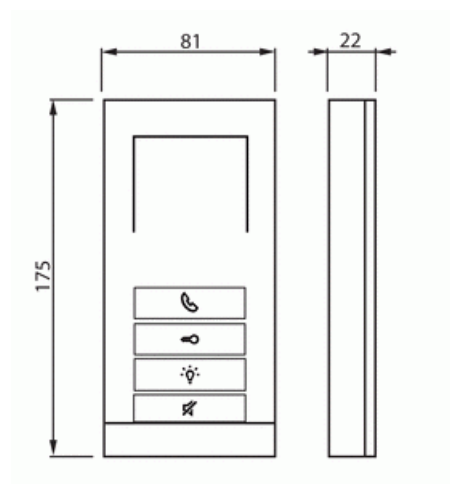

# Lähtöyksikkö

Sisäyksikkö luuriton audio valkoinen

**Tyyppi:** 83210AP-624-500-02

**Snro:** 2815247

**Tuotekoodi:** 2TMA210050W0016

**GTIN:** 6955891805330

Luuriton audio sisäyksikkö pinta-asennukseen  
Näppäimet oven avaamiseen ja ulkovalon sytyttämiseen  
Lisäksi yksi ohjelmoitava näppäin muiden laitteiden ohjaamiseen  
Viisiasentoinen äänenvoimakkuuden säätö  
Viisi erilaista soittoääntä valittavissa  
Soittoäänen mykistysmahdollisuus

### Pakkaus

Paketti:	1/24
Yksikkö:	kpl

### ETIM Data

Videolla:	Ei
Asennustapa:	pinta-asennus
Materiaali:	muovi
Muistitoiminto:	Ei
Suojattu salakuuntelulta:	Kyllä

Ovenavaustominto:	Kyllä
Kytkintoimintoja:	Kyllä
Liitettävissä älypuhelimeen:	Ei
Yhteensopiva kuulolaitteen kanssa:	Ei
Ovenavausautomaatiikka:	Ei
Väri:	valkoinen
Soiton mykistys:	Kyllä
Sisäpuhelumahdollisuus:	Ei
Soittoääni valittavissa:	Kyllä
Lisälaite kytkettävissä:	Ei
Äänenvoimakkuuden säätö:	Kyllä
Kosketusnäyttö:	Ei
Leveys:	81 mm
Korkeus:	175 mm
Syvyys:	22 mm
Apple HomeKit -yhteensopiva:	Ei
Google Assistant -yhteensopiva:	Ei
Amazon Alexa -yhteensopiva:	Ei
IFTTT-tuki:	Ei