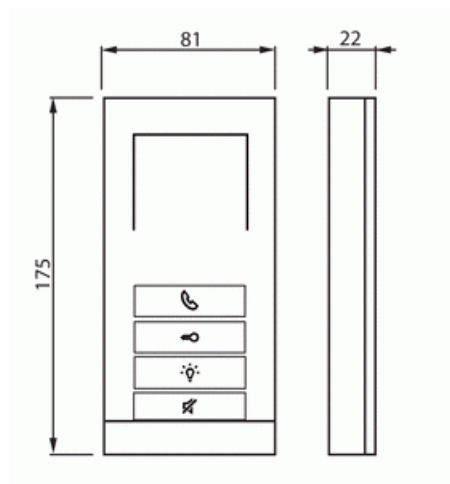

# Lähtöyksikkö

Sisäyksikkö luuriton audio valkoinen

**Tyyppi:** 83210AP-624-500-02

**Snro:** 2815247

**Tuotetunnus:** 2TMA210050W0016

**GTIN:** 6955891805330

Luuriton audio sisäyksikkö pinta-asennukseen  
Näppäimet oven avaamiseen ja ulkovalon sytyttämiseen  
Lisäksi yksi ohjelmoitava näppäin muiden laitteiden ohjaamiseen  
Viisiasentoinen äänenvoimakkuuden säätö  
Viisi erilaista soittoääntä valittavissa  
Soittoäänen mykistysmahdollisuus

### Pakkaus

Paketti:	1/24
Yksikkö:	kpl

### ETIM Data

Videolla:	Ei
Asennustapa:	pinta-asennus
Materiaali:	muovi
Muistitoiminto:	Ei
Suojattu salakuuntelulta:	Kyllä

Ovenavaustominto:	Kyllä
Kytkeomintoja:	Kyllä
Liitettävissä älypuhelimeen:	Ei
Yhteensopiva kuulolaitteen kanssa:	Ei
Ovenavausautomaattikka:	Ei
Väri:	valkoinen
Soiton mykistys:	Kyllä
Sisäpuhelumahdollisuus:	Ei
Soittoääni valittavissa:	Kyllä
Lisälaite kytkettävissä:	Ei
Äänenvoimakkuuden säätö:	Kyllä
Kosketusnäyttö:	Ei
Leveys:	81 mm
Korkeus:	175 mm
Syvyys:	22 mm
Apple HomeKit -yhteensopiva:	Ei
Google Assistant -yhteensopiva:	Ei
Amazon Alexa -yhteensopiva:	Ei
IFTTT-tuki:	Ei