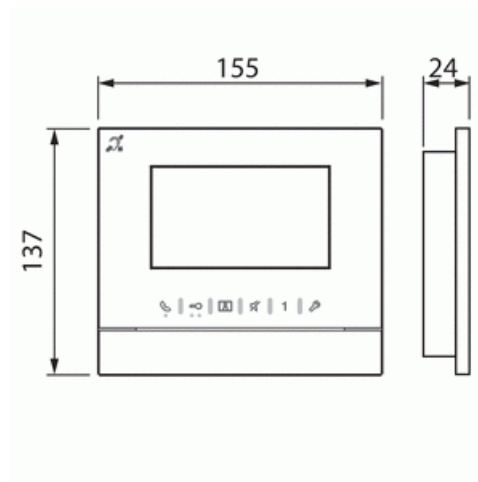

Näyttöpaneeli

Sisäyksikkö 4.3" hands-free induktiosilmukka valkoinen

Tyyppi: M22313-W-02

Snro: 2815449

Tuotekoodi: 2TMA210050W0008

GTIN: 6955891805125

Valkoinen sisäyksikkö 4.3" videonäyttö hands-free. 6 toimintonäppäintä. Induktiosilmukka. Sisäpuhelut. Vartijakutsu. Yhteiskutsu asunnon sisällä. Estolista. Soitonsiirto. 2 kuvaa tallennetaan automaattisesti jokaisesta soittajasta. Muisti jopa 60 kuvaa. Ajustettava automaattinen ovenavaus. 5 eri soittoääntä eri soittajille. Pinta-, uppo-(42311F) ja pöytätelineasennus(42311D). Käyttölämpötila -5 °C – +40 °C. IP30. Leveys 155mm, korkeus 137mm ja syvyys 24mm. Uppoasennuksessa näkyviin jää 7 mm.

Tekniset tiedot

Pakkaus

Paketti:	1/28
Yksikkö:	kpl

ETIM Data

Videolla:	Kyllä
Asennustekniikka:	2-johdin
Asennustapa:	pinta-asennus
Materiaali:	muovi

Tuotekortti

Sisäyksikkö 4.3" hands-free induktiosilmukka valkoinen

Kuvajärjestelmä:	PAL
Kuvajärjestelmän tyyppi:	väri
Muistitoiminto:	Kyllä
Suojattu salakuuntelulta:	Kyllä
Ovenavaustominto:	Kyllä
Kytkintoimintoja:	Ei
Liitettävissä älypuhelimeen:	Ei
Näytön halkaisija:	109.22 mm
Näytön halkaisija (tuuma):	4.3 inch
Yhteensopiva kuulolaitteen kanssa:	Kyllä
Ovenavausautomaatiikka:	Kyllä
Väri:	valkoinen
Väyläliitäntä:	muu
Soiton mykistys:	Kyllä
Sisäpuhelumahdollisuus:	Kyllä
Soittoääni valittavissa:	Kyllä
Lisälaite kytkettävissä:	Ei
Äänenvoimakkuuden säätö:	Kyllä
Kosketusnäyttö:	Ei
Leveys:	155 mm
Korkeus:	24 mm
Syvyys:	137 mm
Apple HomeKit -yhteensopiva:	Ei
Google Assistant -yhteensopiva:	Ei
Amazon Alexa -yhteensopiva:	Ei
IFTTT-tuki:	Ei