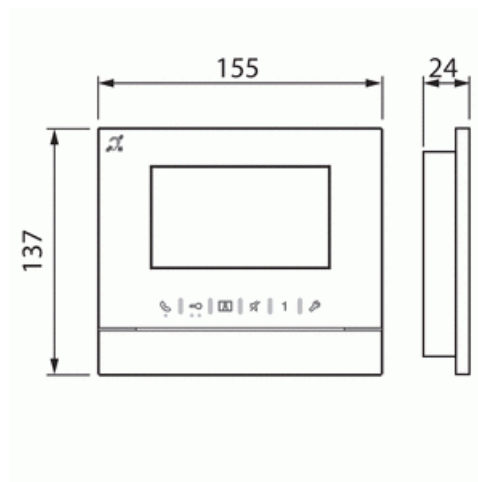

Näyttöpaneeli

Sisäyksikkö 4.3" hands-free induktiosilmukka valkoinen

Tyyppi: M22313-W-02

Snro: 2815449

Tuotetunnus: 2TMA210050W0008

GTIN: 6955891805125

Valkoinen sisäyksikkö 4.3" videonäyttö hands-free. 6 toimintonäppäintä. Induktiosilmukka. Sisäpuhelut. Vartijakutsu. Yhteiskutsu asunnon sisällä. Estolista. Soitonsiirto. 2 kuvaa tallennetaan automaattisesti jokaisesta soittajasta. Muisti jopa 60 kuvaa. Ajustettava automaattinen ovenavaus. 5 eri soittoääntä eri soittajille. Pinta-, uppo-(42311F) ja pöytätelineasennus(42311D). Käyttölämpötila -5 °C – +40 °C. IP30. Leveys 155mm, korkeus 137mm ja syvyys 24mm. Uppoasennuksessa näkyviin jää 7 mm.

Tekniset tiedot

Pakkaus

Paketti:	1/28
Yksikkö:	kpl

ETIM Data

Videolla:	Kyllä
Asennustekniikka:	2-johdin
Asennustapa:	pinta-asennus
Materiaali:	muovi

Tuotekortti

Sisäyksikkö 4.3" hands-free induktiosilmukka valkoinen

Kuvajärjestelmä:	PAL
Kuvajärjestelmän tyyppi:	väri
Muistitoiminto:	Kyllä
Suojattu salakuuntelulta:	Kyllä
Ovenavaustominto:	Kyllä
Kytkintoimintoja:	Ei
Liitettävissä älypuhelimeen:	Ei
Näytön halkaisija:	109.22 mm
Näytön halkaisija (tuuma):	4.3 inch
Yhteensopiva kuulolaitteen kanssa:	Kyllä
Ovenavausautomaatiikka:	Kyllä
Väri:	valkoinen
Väyläliitäntä:	muu
Soiton mykistys:	Kyllä
Sisäpuhelumahdollisuus:	Kyllä
Soittoääni valittavissa:	Kyllä
Lisälaite kytkettävissä:	Ei
Äänenvoimakkuuden säätö:	Kyllä
Kosketusnäyttö:	Ei
Leveys:	155 mm
Korkeus:	24 mm
Syvyys:	137 mm
Apple HomeKit -yhteensopiva:	Ei
Google Assistant -yhteensopiva:	Ei
Amazon Alexa -yhteensopiva:	Ei
IFTTT-tuki:	Ei