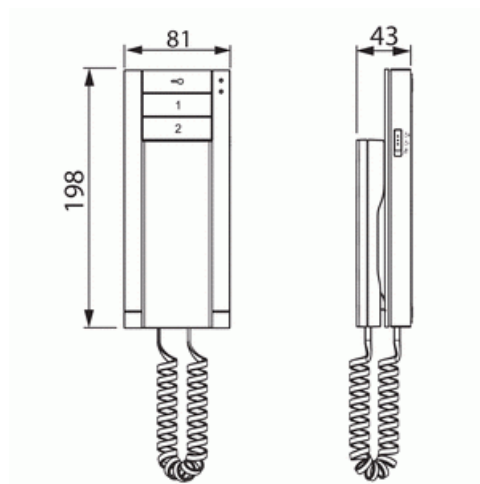

Lähtöyksikkö

Audioluuri 3-näppäintä induktiosilmukka valkoinen

Tyyppi: M22003-W-02

Snro: 2815448

Tuotekoodi: 2TMA210050W0002

GTIN: 6955891805057

Valkoinen luurillinen audio sisäyksikkö pinta-asennukseen. Oven avausnäppäin ja kaksi ohjelmoitavaa näppäintä esimerkiksi sisäpuheluun, vartijakutsuun, ulkovalon tai ajoportin ohjaukseen. Soittoäänien voimakkuuden säätö ja mykistys. Viisi soittoaäntä eri soittopaikoille. Yhteiskutsu. Automaattinen ovenavaus. Leveys 81mm, korkeus 198mm ja syvyys 43mm. Käyttölämpötila -5 °C – +40 °C. IP30

Tekniset tiedot

Pakkaus

| | |
|----------|------|
| Paketti: | 1/25 |
| Yksikkö: | kpl |

ETIM Data

| | |
|---------------------------|---------------|
| Videolla: | Ei |
| Asennustapa: | pinta-asennus |
| Materiaali: | muovi |
| Muistitoiminto: | Ei |
| Suojattu salakuuntelulta: | Kyllä |