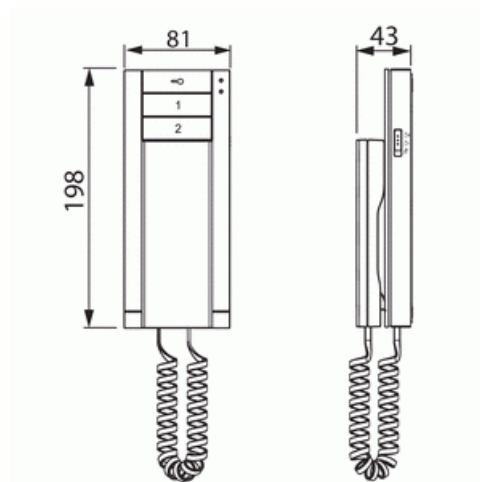

Lähtöyksikkö

Audioluuri 3-näppäintä induktiosilmukka valkoinen

Tyyppi: M22003-W-02

Snro: 2815448

Tuotetunnus: 2TMA210050W0002

GTIN: 6955891805057

Valkoinen luurillinen audio sisäyksikkö pinta-asennukseen. Oven avausnäppäin ja kaksi ohjelmoitavaa näppäintä esimerkiksi sisäpuheluun, vartijakutsuun, ulkovalon tai ajoportin ohjaukseen. Soittoäänien voimakkuuden säätö ja mykistys. Viisi soittoaäntä eri soittopaikoille. Yhteiskutsu. Automaattinen ovenavaus. Leveys 81mm, korkeus 198mm ja syvyys 43mm. Käyttölämpötila -5 °C – +40 °C. IP30

Tekniset tiedot

Pakkaus

Paketti:	1/25
Yksikkö:	kpl

ETIM Data

Videolla:	Ei
Asennustapa:	pinta-asennus
Materiaali:	muovi
Muistitoiminto:	Ei
Suojattu salakuuntelulta:	Kyllä

Tuotekortti

Audioluuri 3-näppäintä induktiosilmukka valkoinen

Ovenavaustominto:	Kyllä
Kytkimtoimintoja:	Kyllä
Liitettävissä älypuhelimeen:	Ei
Yhteensopiva kuulolaitteen kanssa:	Kyllä
Ovenavausautomaatiikka:	Ei
Väri:	valkoinen
Soiton mykistys:	Kyllä
Sisäpuhelumahdollisuus:	Ei
Soittoääni valittavissa:	Kyllä
Lisälaite kytkettävissä:	Ei
Äänenvoimakkuuden säätö:	Kyllä
Kosketusnäyttö:	Ei
Leveys:	81 mm
Korkeus:	198 mm
Syvyys:	43 mm
Apple HomeKit -yhteensopiva:	Ei
Google Assistant -yhteensopiva:	Ei
Amazon Alexa -yhteensopiva:	Ei
IFTTT-tuki:	Ei