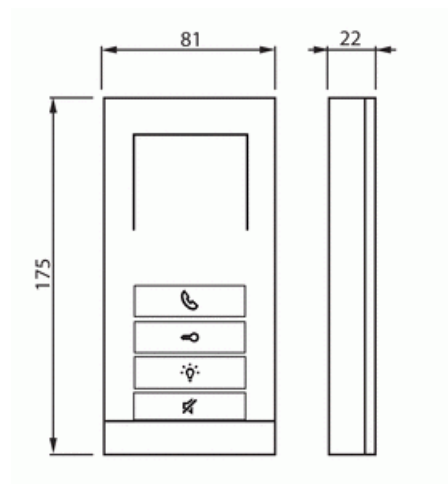

# Lähtöyksikkö

Sisäyksikkö luuriton audio alumiini

**Tyyppi:** 83210AP-683-500-02

**Snro:** 2815248

**Tuotetunnus:** 2TMA210050S0004

**GTIN:** 6955891805354

Luuriton audio sisäyksikkö pinta-asennukseen  
Näppäimet oven avaamiseen ja ulkovalon sytyttämiseen  
Lisäksi yksi ohjelmoitava näppäin muiden laitteiden ohjaamiseen  
Viisiasentoinen äänenvoimakkuuden säätö  
Viisi erilaista soittoääntä valittavissa  
Soittoäänen mykistysmahdollisuus

### Pakkaus

Paketti:	1/24
Yksikkö:	kpl

### ETIM Data

Videolla:	Ei
Asennustekniikka:	2-johdin
Asennustapa:	pinta-asennus
Materiaali:	muovi
Muistitoiminto:	Ei

Suojattu salakuuntelulta:	Kyllä
Ovenavaustominto:	Kyllä
Kytkeomintoja:	Kyllä
Liitettävissä älypuhelimeen:	Ei
Yhteensopiva kuulolaitteen kanssa:	Ei
Ovenavausautomaatti:	Ei
Väri:	hopea
Väyläliitäntä:	muu
Soiton mykistys:	Kyllä
Sisäpuhelimahdollisuus:	Ei
Soittoääni valittavissa:	Kyllä
Lisälaite kytkettävissä:	Ei
Äänvoimakkuuden säätö:	Kyllä
Kosketusnäyttö:	Ei
Leveys:	81 mm
Korkeus:	175 mm
Syvyys:	22 mm
Apple HomeKit -yhteensopiva:	Ei
Google Assistant -yhteensopiva:	Ei
Amazon Alexa -yhteensopiva:	Ei
IFTTT-tuki:	Ei