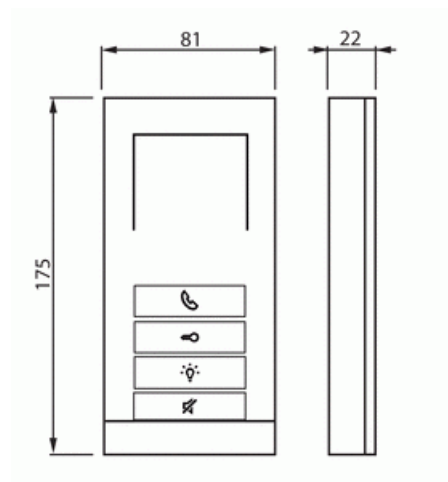

# Lähtöyksikkö

Sisäyksikkö luuriton audio alumiini

**Tyyppi:** 83210AP-683-500-02

**Snro:** 2815248

**Tuotekoodi:** 2TMA210050S0004

**GTIN:** 6955891805354

Luuriton audio sisäyksikkö pinta-asennukseen  
Näppäimet oven avaamiseen ja ulkovalon sytyttämiseen  
Lisäksi yksi ohjelmoitava näppäin muiden laitteiden ohjaamiseen  
Viisiasentoinen äänenvoimakkuuden säätö  
Viisi erilaista soittoääntä valittavissa  
Soittoäänen mykistysmahdollisuus

### Pakkaus

Paketti:	1/24
Yksikkö:	kpl