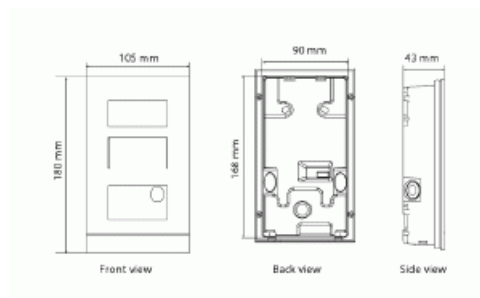

IP54

Leveys 105/90mm

Korkeus 180/168mm

Syvyys 43/33 mm

Tekniset tiedot

Pakkaus

Paketti:	1/19
Yksikkö:	kpl

ETIM Data