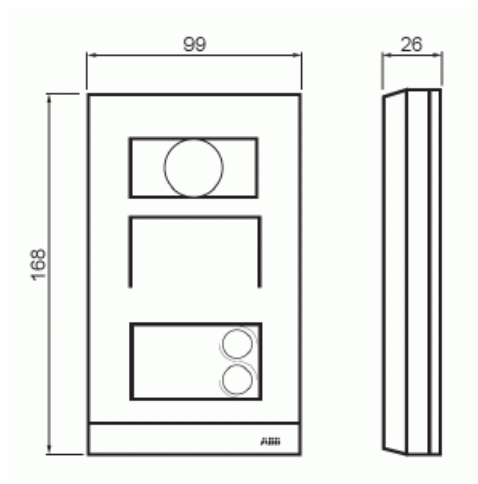

Tuloyksikkö

Minivideoulkoyksikkö 2 painiketta RFID
pinta-asennus alumiini

Tyyppi: M21312P2-A-02

Snro: 2814540

Tuotekoodi: 2TMA210010A0033

GTIN: 6955891804883

Valmis minikokoinen videoulkoyksikkö pinta-asennukseen (sisältää pinta-asennuskotelon).

IP54

Leveys 99mm

Korkeus 168mm

Syvyys 26 mm

Tekniset tiedot

Pakkaus

Paketti:	1/16
Yksikkö:	kpl

ETIM Data