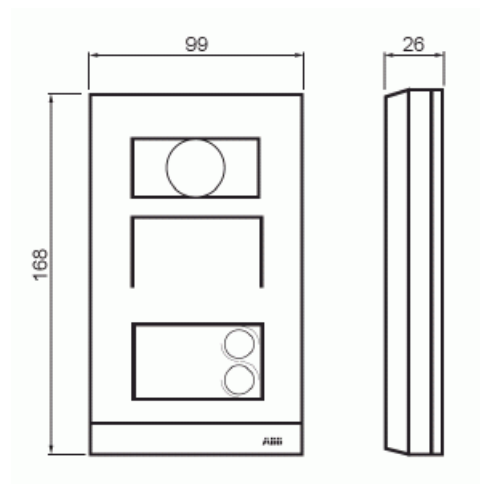

Tuloyksikkö

Minivideoulkoyksikkö 2 painiketta RFID
pinta-asennus alumiini

Tyyppi: M21312P2-A-02

Snro: 2814540

Tuotetunnus: 2TMA210010A0033

GTIN: 6955891804883

Valmis minikokoinen videoulkoyksikkö pinta-asennukseen (sisältää pinta-asennuskotelon).

IP54

Leveys 99mm

Korkeus 168mm

Syvyys 26 mm

Tekniset tiedot

Pakkaus

Paketti:	1/16
Yksikkö:	kpl

ETIM Data