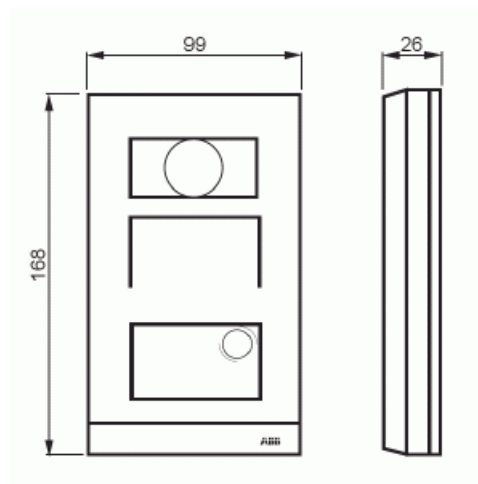

1 painike

Automaattiset infrapunaledit varmistavat kuvauksen myös yöaikaan  
Kuvakulma 104°

Automaattisesti taustavalaistu näppäimistö

Kaksi ulostuloa lukkoja varten (18V ja potentiaalivapaa)

IK07

IP54

Leveys 99mm

Korkeus 168mm

Syvyys 26 mm