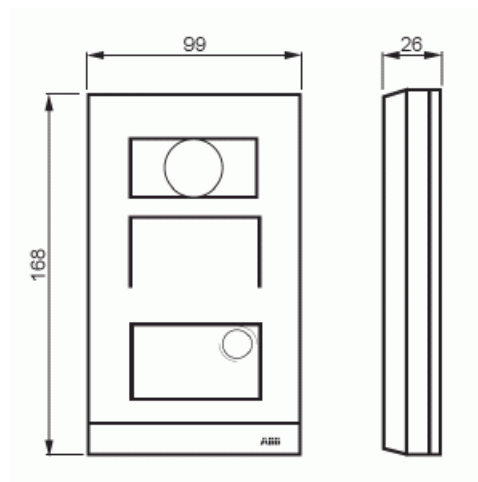

1 painike

Automaattiset infrapunaledit varmistavat kuvauksen myös yöaikaan  
Kuvakulma 104°

Automaattisesti taustavalaistu näppäimistö

Kaksi ulostuloa lukkoja varten (18V ja potentiaalivapaa)

IK07

IP54

Leveys 99mm

Korkeus 168mm

Syvyys 26 mm