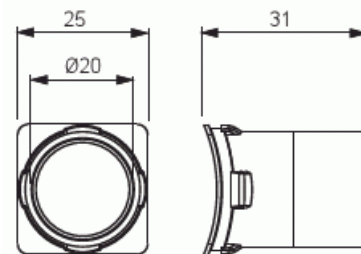

Nysä

Nysä 20 mm

Tyyppi: AN9.20**Snro:** 1152735**Tuotetunnus:** 2TKA160028G1**GTIN:** 6410011527351

Rasiaan AUS15.2 sopivat nysät AN9.20 (suora \varnothing 20) ja ANK14.20 (kulma \varnothing 20). Mikäli halutaan käyttää 16 mm asennusputkea, käytetään nysissä pienennysnysää AN20.16. Valmistettu halogeenittomasta materiaalista (IEC/61249-2-21).

Tekniset tiedot

Pakkaus

Paketti:	100/500
Yksikkö:	kpl

ETIM Data

Tarvikkeen/varaosan tyyppi:	muu
Lisätarvike:	Kyllä
Varaosa:	Ei
Sopii kojerasialle:	Kyllä
Sopii jakorasialle:	Ei