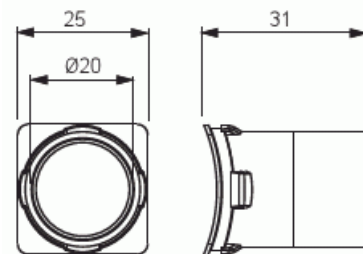

Nysä

Nysä 20 mm

Tyyppi: AN9.20**Snro:** 1152735**Tuotekoodi:** 2TKA160028G1**GTIN:** 6410011527351

Rasiaan AUS15.2 sopivat nysät AN9.20 (suora Ø 20) ja ANK14.20 (kulma Ø 20). Mikäli halutaan käyttää 16 mm asennusputkea, käytetään nysissä pienennysnysää AN20.16. Valmistettu halogeenittomasta materiaalista (IEC/61249-2-21).

Tekniset tiedot

Pakkaus

Paketti:	100/500
Yksikkö:	kpl

ETIM Data

Tarvikkeen/varaosan tyyppi:	muu
Lisätarvike:	Kyllä
Varaosa:	Ei
Sopii kojerasialle:	Kyllä
Sopii jakorasialle:	Ei