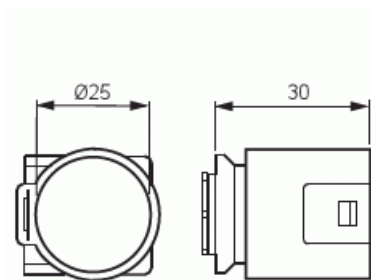

Nysä

Ø 25 mm

Tyyppi: AN25

Snro: 1152725

Tuotetunnus: 2TKA160027G1

GTIN: 6410011527252

Nysä on varustettu lukitusjousella, joka estää asennusputken irtoamisen nysästä. Nysä sopii sekä koje- että jakorasioihin. Putkelle 25 mm. Valmistettu halogeenittomasta materiaalista (IEC/61249-2-21).