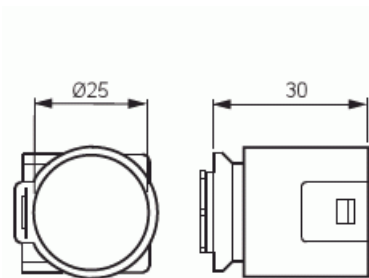

Nysä

Ø 25 mm

Tyyppi: AN25

Snro: 1152725

Tuotekoodi: 2TKA160027G1

GTIN: 6410011527252

Nysä on varustettu lukitusjousella, joka estää asennusputken irtoamisen nysästä. Nysä sopii sekä koje- että jakorasioihin. Putkelle 25 mm. Valmistettu halogeenittomasta materiaalista (IEC/61249-2-21).