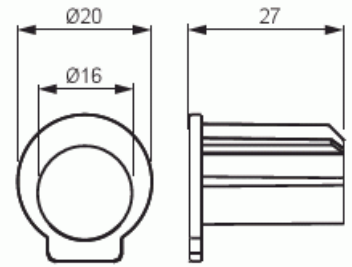

Nysä

Pienennysnysä Ø 20/16 mm

Tyyppi: AN20.16

Snro: 1152730

Tuotekoodi: 2TKA160026G1

GTIN: 6410011527306

Pienennysnysää käyttäen voidaan kiinnittää Ø 16-asennusputki Ø 20-nysään. Valmistettu halogeenittomasta materiaalista (IEC/61249-2-21).

Tekniset tiedot

Pakkaus

Paketti:	100/500
Yksikkö:	kpl

ETIM Data

Tarvikkeen/varaosan tyyppi:	muu
Lisätarvike:	Kyllä
Varaosa:	Ei
Sopii kojerasialle:	Kyllä
Sopii jakorasialle:	Ei