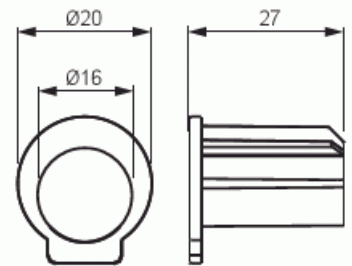

Nysä

Pienennysnysä Ø 20/16 mm

Tyyppi: AN20.16**Snro:** 1152730**Tuotetunnus:** 2TKA160026G1**GTIN:** 6410011527306

Pienennysnysää käyttäen voidaan kiinnittää Ø 16-asennusputki Ø 20-nysään. Valmistettu halogeenittomasta materiaalista (IEC/61249-2-21).