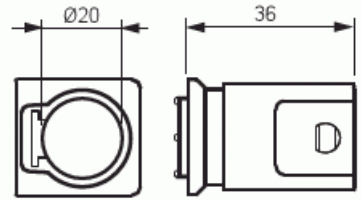

Nysä

Ø 20 mm

Tyyppi: AN20

Snro: 1152757

Tuotetunnus: 2TKA160025G1

GTIN: 6410011527573

Nysä on varustettu lukitusjousella, joka estää asennusputken irtoamisen nysästä. Nysä sopii sekä koje- että jakorasioihin. Putkelle 20 mm. Valmistettu halogeenittomasta materiaalista (IEC/61249-2-21).