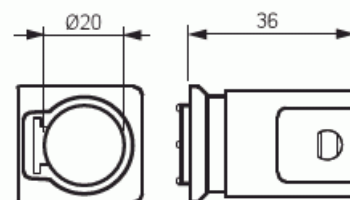

# Nysä

Ø 20 mm

Tyyppi: AN20

Snro: 1152757

Tuotekoodi: 2TKA160025G1

GTIN: 6410011527573

Nysä on varustettu lukitusjousella, joka estää asennusputken irtoamisen nysästä. Nysä sopii sekä koje- että jakorasioihin. Putkelle 20 mm. Valmistettu halogeenittomasta materiaalista (IEC/61249-2-21).