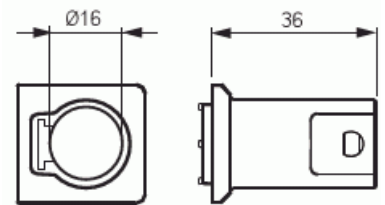

# Nysä

Ø 16mm

**Tyyppi:** AN16**Snro:** 1152754**Tuotekoodi:** 2TKA160024G1**GTIN:** 6410011527542

Nysä on varustettu lukitusjousella, joka estää asennusputken irtoamisen nysästä. Nysä sopii sekä koje- että jakorasioihin. Putkelle 16 mm. Valmistettu halogeenittomasta materiaalista (IEC/61249-2-21).