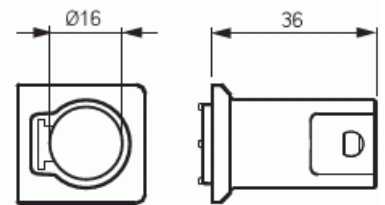

Nysä

Ø 16mm

Tyyppi: AN16**Snro:** 1152754**Tuotetunnus:** 2TKA160024G1**GTIN:** 6410011527542

Nysä on varustettu lukitusjousella, joka estää asennusputken irtoamisen nysästä. Nysä sopii sekä koje- että jakorasioihin. Putkelle 16 mm. Valmistettu halogeenittomasta materiaalista (IEC/61249-2-21).