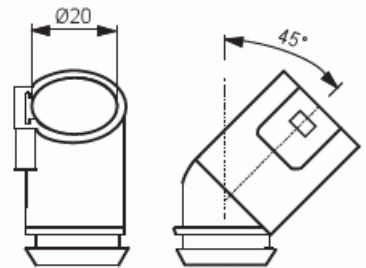

# Nysä

Kulmanysä pohjaan 20 mm

**Tyyppi:** ANP20.1

**Snro:** 1152721

**Tuotekoodi:** 2TKA160023G1

**GTIN:** 6410011527214

Pohjanysä on varustettu lukitusjousella. Nysä sopii koje-, jako- ja levyseinärasioiden pohja-aihoihin. Putkelle 20 mm. Valmistettu halogeenittomasta materiaalista (IEC/61249-2-21).