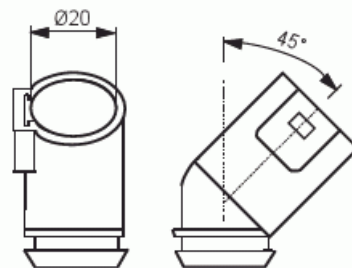

Nysä

Kulmanysä pohjaan 20 mm

Tyyppi: ANP20.1

Snro: 1152721

Tuotetunnus: 2TKA160023G1

GTIN: 6410011527214

Pohjanysä on varustettu lukitusjousella. Nysä sopii koje-, jako- ja levyseinärasioiden pohja-aihoihin. Putkelle 20 mm. Valmistettu halogeenittomasta materiaalista (IEC/61249-2-21).

Tekniset tiedot

Pakkaus

Paketti:	100/500
Yksikkö:	kpl

ETIM Data

Tarvikkeen/varaosan tyyppi:	muu
Lisätarvike:	Kyllä
Varaosa:	Ei
Sopii kojerasialle:	Kyllä
Sopii jakorasialle:	Ei