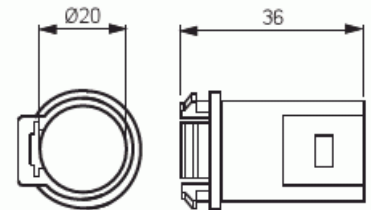

Nysä

Pohjanysä 20 mm

Tyyppi: ANP20

Snro: 1152718

Tuotekoodi: 2TKA160022G1

GTIN: 6410011527184

Pohjanysä on varustettu lukitusjousella. Nysä sopii koje-, jako- ja levyseinärasioiden pohja-aihoihin. Putkelle 20 mm. Valmistettu halogeenittomasta materiaalista (IEC/61249-2-21).