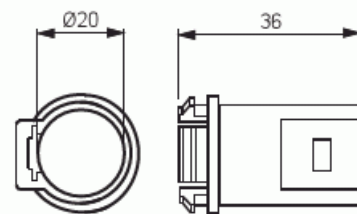

Nysä

Pohjanysä 20 mm

Tyyppi: ANP20

Snro: 1152718

Tuotetunnus: 2TKA160022G1

GTIN: 6410011527184

Pohjanysä on varustettu lukitusjousella. Nysä sopii koje-, jako- ja levyseinärasioiden pohja-aihoihin. Putkelle 20 mm. Valmistettu halogeenittomasta materiaalista (IEC/61249-2-21).