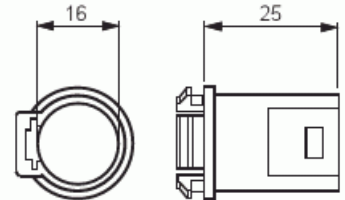

Nysä

Pohjanysä 16 mm

Tyyppi: ANP16

Snro: 1152714

Tuotekoodi: 2TKA160021G1

GTIN: 6410011527146

Pohjanysä on varustettu lukitusjousella. Nysä sopii koje-, jako- ja levyseinärasioiden pohja-aihoihin. Putkelle 16 mm. Valmistettu halogeenittomasta materiaalista (IEC/61249-2-21).

Tekniset tiedot

Pakkaus

Paketti:	100/500
Yksikkö:	kpl

ETIM Data

Tarvikkeen/varaosan tyyppi:	muu
Lisätarvike:	Kyllä
Varaosa:	Ei
Sopii kojerasialle:	Kyllä
Sopii jakorasialle:	Ei