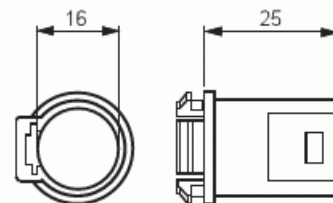

Nysä

Pohjanysä 16 mm

Tyyppi: ANP16

Snro: 1152714

Tuotetunnus: 2TKA160021G1

GTIN: 6410011527146

Pohjanysä on varustettu lukitusjousella. Nysä sopii koje-, jako- ja levyseinärasioden pohja-aihoihin. Putkelle 16 mm. Valmistettu halogeenittomasta materiaalista (IEC/61249-2-21).