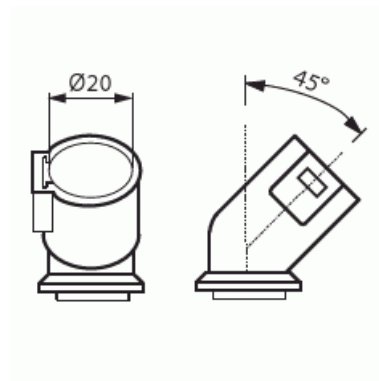

Kulmanysä

Kulmanysä Ø 20mm

Tyyppi: ANK20

Snro: 1152722

Tuotekoodi: 2TKA160020G1

GTIN: 6410011527221

Kulmanysä ANK20 on varustettu lukitusjousella. Nysä sopii sekä koje-
että jakorasioihin. Putkelle 20 mm. Valmistettu halogeenittomasta
materiaalista (IEC/61249-2-21).