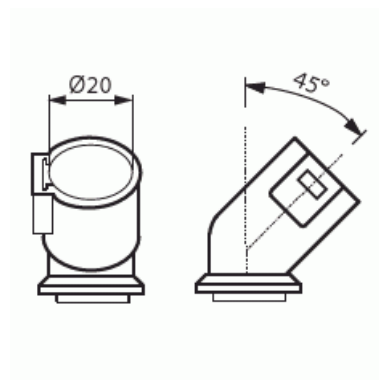

# Kulmanysä

Kulmanysä Ø 20mm

**Tyyppi:** ANK20

**Snro:** 1152722

**Tuotetunnus:** 2TKA160020G1

**GTIN:** 6410011527221

Kulmanysä ANK20 on varustettu lukitusjousella. Nysä sopii sekä koje-  
että jakorasioihin. Putkelle 20 mm. Valmistettu halogeenittomasta  
materiaalista (IEC/61249-2-21).