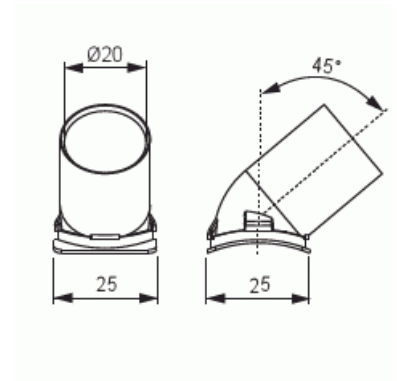

Nysä

Kulmanysä 20 mm

Tyyppi: ANK14.20**Snro:** 1152740**Tuotekoodi:** 2TKA160019G1**GTIN:** 6410011527405

Rasiaan AUS15.2 sopivat nysät AN9.20 (suora Ø 20) ja ANK14.20 (kulma Ø 20). Mikäli halutaan käyttää 16 mm asennusputkea, käytetään nysissä pienennysnysää AN20.16. Valmistettu halogeenittomasta materiaalista (IEC/61249-2-21).