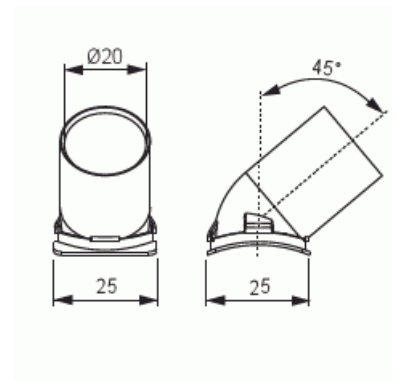

# Nysä

Kulmanysä 20 mm

**Tyyppi:** ANK14.20

**Snro:** 1152740

**Tuotetunnus:** 2TKA160019G1

**GTIN:** 6410011527405

Rasiaan AUS15.2 sopivat nysät AN9.20 (suora Ø 20) ja ANK14.20 (kulma Ø 20). Mikäli halutaan käyttää 16 mm asennusputkea, käytetään nysissä pienennysnysää AN20.16. Valmistettu halogeenittomasta materiaalista (IEC/61249-2-21).