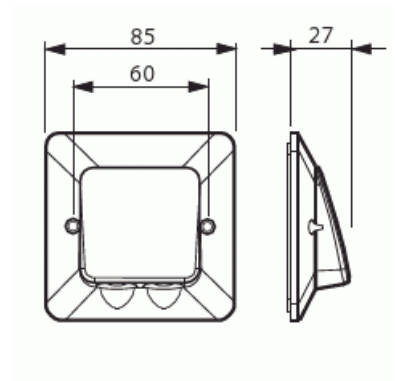

Liitântäkansi

Kojerasialle

Tyyppi: AK4

Snro: 1152575

Tuotekoodi: 2TKA150003G1

GTIN: 6410011525753

Kojerasioille tarkoitettu kansi soveltuu käytettäväksi puolikiinteään asennukseen sekä roiskevesitiiviissä että kuivan tilan asennuksissa. Kannessa on kaksi vedonpoistajaa kaapeleille halkaisijaltaan 6,0 – 15,0 mm.

Tekniset tiedot

Luokitus

Kotelointiluokka: IP44

Pakkaus

Paketti: 5/50

Yksikkö: kpl

ETIM Data

Rasian/kotelon halkaisija: 71 mm

Pituus: 85 mm

Leveys: 85 mm

Syvyys: 85 mm

Muoto:	neliö
Malli / Tyyppi:	asennuskansi
Kapeliaukolla:	Kyllä
Halogeeniton:	Kyllä
Väri:	valkoinen
Ruuveilla:	Kyllä
Sinetöitävissä:	Ei