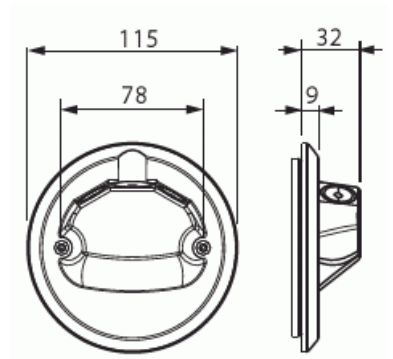

Liitöntäkansi

Jakorasioille IP44

Tyyppi: AK12.2

Snro: 1152565

Tuotetunnus: 2TKA150002G1

GTIN: 6418677311680

AK12.2 on liitöntäkansi jakorasioille. Sitä voidaan käyttää sekä uppoettä pinta-asennuksessa (AP7 rasia). Kannessa kolme kalvotiivistettä, keskiaihio Ø20 mm (max. 5 x 6 mm) ja sivuaihiot Ø16 mm. Kannessa 3 kpl vedonpoistimia. Valmistettu halogeenittomasta materiaalista (IEC/61249-2-21).

Tekniset tiedot

Luokitus

Kotelointiluokka: IP44

Pakkaus

Paketti: 10/50

Yksikkö: kpl

ETIM Data

Halkaisija: 115 mm

Rasian/kotelon halkaisija: 95 mm

Pituus: 115 mm

Leveys: 115 mm

Syvyys:	115 mm
Muoto:	pyöreä
Malli / Tyyppi:	asennuskansi
Kapeliaukolla:	Kyllä
Halogeeniton:	Kyllä
Väri:	valkoinen
Ruuveilla:	Kyllä
Sinetöitävissä:	Ei