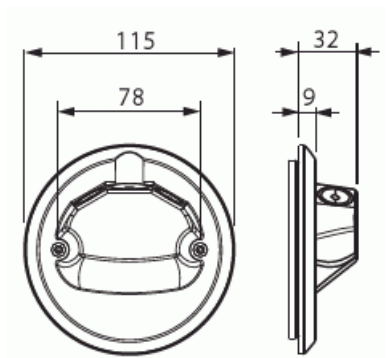

Liitântäkansi

Jakorasioalle IP44

Tyyppi: AK12.2

Snro: 1152565

Tuotekoodi: 2TKA150002G1

GTIN: 6418677311680

AK12.2 on liitântäkansi jakorasioille. Sitä voidaan käyttää sekä uppoettä pinta-asennuksessa (AP7 rasia). Kannessa kolme kalvotiivistettä, keskiaihio Ø20 mm (max. 5 x 6 mm) ja sivuaihiot Ø16 mm. Kannessa 3 kpl vedonpoistimia. Valmistettu halogeenittomasta materiaalista (IEC/61249-2-21).

Tekniset tiedot

Luokitus

Kotelointiluokka: IP44

Pakkaus

Paketti: 10/50

Yksikkö: kpl

ETIM Data

Halkaisija: 115 mm

Rasian/kotelon halkaisija: 95 mm

Pituus: 115 mm

Leveys: 115 mm

| | |
|-----------------|--------------|
| Syvyys: | 115 mm |
| Muoto: | pyöreä |
| Malli / Tyyppi: | asennuskansi |
| Kapeliaukolla: | Kyllä |
| Halogeeniton: | Kyllä |
| Väri: | valkoinen |
| Ruuveilla: | Kyllä |
| Sinetöitävissä: | Ei |