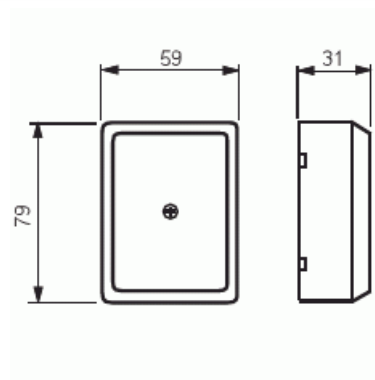

Jakorasia

Putkilankarasia 59 x 79 mm

Tyyppi: AP12

Snro: 1602012

Tuotetunnus: 2TKA140004G1

GTIN: 6410016020123

Rasiaan on kiinnitettävissä 2 kpl 3-napaista liitintä kahdeksaan eri asentoon. Rasian kannessa on johdinaihiot kulmissa ja keskellä pidemmällä sivulla, sekä kolme pohja-aihiota. Rasian mukana toimitetaan 2 kpl liittimiä. Max johdinmäärä/liitin 8x1,5 mm² tai 5x2,5 mm².

Tekniset tiedot

Luokitus

Kotelointiluokka: IP20

Värit

Väri: White

Värikoodi: RAL9003

Pakkaus

Paketti: 10/50

Yksikkö: kpl

ETIM Data

Tuotekortti

Putkilankarasia 59 x 79 mm

Muoto:	suorakulmainen
Asennustapa:	yleiskäyttöinen
Maa-asennus:	Ei
Vedenalainen asennus:	Ei
Läpivienti takana:	Kyllä
Pituus:	79 mm
Leveys:	59 mm
Syvyys:	79 mm
Laajennettavissa:	Ei
Läpivientien lukumäärä:	9
Materiaali:	muu
Halogeeniton:	Kyllä
Pinnan suojaus:	käsittelemätön
Väri:	valkoinen
Kotelointiluokka (IP):	IP20
Kannen muoto:	sileä kansi
Läpinäkyvä kansi:	Ei
Suojavaruste:	ruuvattu
Valutiivis:	Ei
Sisältää valukomponentin:	Ei
Sinetöitävissä:	Ei
Mitoitettu eristysjännite Ui:	230 V
Suojauksella:	Ei
Säänkestävä:	Ei
Käyttölämpötila:	-15...60 °C
Räjähdytestattu versio:	Ei