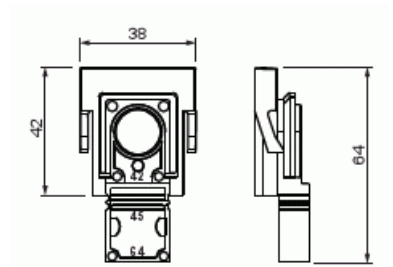

Rasiatuki

42 – 65 mm

Tyyppi: PMR577.65**Snro:** 1152777**Tuotekoodi:** 2TKA130048G1**GTIN:** 6418677307256

PMR577.65 on rasiatuki yleisimmin käytetylle 65 mm rungolle + 13 mm levyllle. Nopeuttaa asennustyötä, koska tukia ei tarvitse katkoa ja samalla myös siivoustarve vähenee. Tarvittaessa tuki voidaan katkaista 45 tai 42 mm mittaan. Valmistettu halogeenittomasta materiaalista (IEC/61249-2-21).