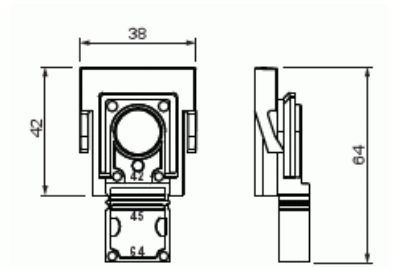

Rasiatuki

42 – 65 mm

Tyyppi: PMR577.65**Snro:** 1152777**Tuotetunnus:** 2TKA130048G1**GTIN:** 6418677307256

PMR577.65 on rasiatuki yleisimmin käytetylle 65 mm rungolle + 13 mm levyille. Nopeuttaa asennustyötä, koska tukia ei tarvitse katkoa ja samalla myös siivoustarve vähenee. Tarvittaessa tuki voidaan katkaista 45 tai 42 mm mittaan. Valmistettu halogeenittomasta materiaalista (IEC/61249-2-21).