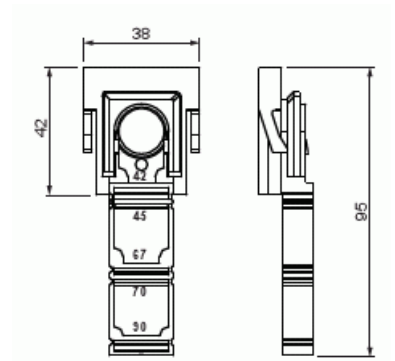

Rasiatuki

42 – 95 mm

Tyyppi: PMR577**Snro:** 1152776**Tuotekoodi:** 2TKA130047G1**GTIN:** 6410011527764

Rasiatuki PMR577 asetetaan nysäuraan. Rasiatuki soveltuu runkorakenteeltaan 42, 45, 66, 70, 90 ja 95 mm paksuihin seinärakenteisiin. Muuta rasian kiinnitystä ei tarvita. Tarvittaessa voidaan rasiatukeen liittää tavallinen putkinysä tai putkettoman asennuksen vedonpoistajanysä. Valmistettu halogeenittomasta materiaalista (IEC/61249-2-21).

Tekniset tiedot

Pakkaus

Paketti:	20/500
Yksikkö:	kpl

ETIM Data

Tarvikkeen/varaosan tyyppi:	muu
Lisätarvike:	Kyllä
Varaosa:	Ei
Sopii kojerasialle:	Kyllä
Sopii jakorasialle:	Ei