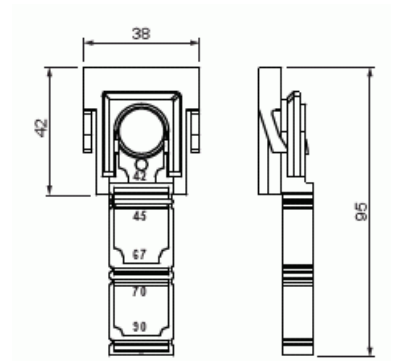

# Rasiatuki

42 – 95 mm

**Tyyppi:** PMR577**Snro:** 1152776**Tuotetunnus:** 2TKA130047G1**GTIN:** 6410011527764

Rasiatuki PMR577 asetetaan nysäuraan. Rasiatuki soveltuu runkorakenteeltaan 42, 45, 66, 70, 90 ja 95 mm paksuihin seinärakenteisiin. Muuta rasian kiinnitystä ei tarvita. Tarvittaessa voidaan rasiatukeen liittää tavallinen putkinysä tai putkettoman asennuksen vedonpoistajanysä. Valmistettu halogeenittomasta materiaalista (IEC/61249-2-21).