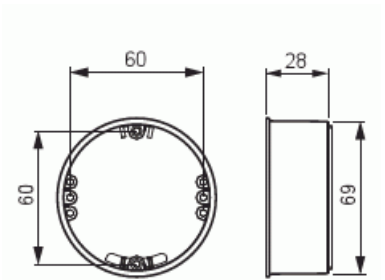

# Korotusrengas

Kojerasioille 28 mm

**Tyyppi:** PMR410

**Snro:** 1152396

**Tuotekoodi:** 2TKA130043G1

**GTIN:** 6410011523964

PMR410:n korkeus on 28 mm ja sitä käytetään esim. tiiliseinissä.

## Tekniset tiedot

### ETIM Data

Korotuskorkeus:	28 mm
Pituus:	71 mm
Leveys:	71 mm
Halkaisija:	71 mm
Muoto:	pyöreä
Suojakannella:	Ei
Käyttökohde:	laiteliitin

Asennustapa: onteloseinä

Korotusrenkas: Kyllä