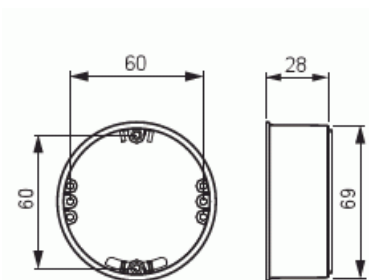

Korotusrengas

Kojerasioille 28 mm

Tyyppi: PMR410

Snro: 1152396

Tuotetunnus: 2TKA130043G1

GTIN: 6410011523964

PMR410:n korkeus on 28 mm ja sitä käytetään esim. tiiliseinissä.

Tekniset tiedot

Pakkaus

Paketti:	50
Yksikkö:	kpl

ETIM Data

Korotuskorkeus:	28 mm
Pituus:	71 mm
Leveys:	71 mm
Halkaisija:	71 mm
Muoto:	pyöreä
Suojakannella:	Ei
Käyttökohde:	laiteliitin

Asennustapa: onteloseinä

Korotusrenkas: Kyllä