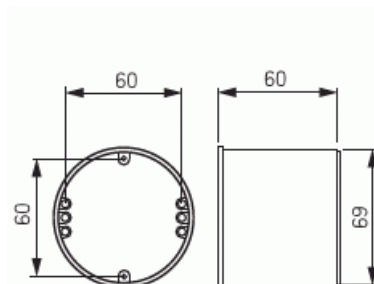

Korotusrenkas

Kojerasioille 60 mm

Tyyppi: PMR399

Snro: 1152397

Tuotekoodi: 2TKA130042G1

GTIN: 6410011523971

PMR399:n korkeus on 60 mm ja sitä käytetään erityisesti saneeraustyössä silloin, kun vanhaan seinään lisätään 50 mm:n lämpöeriste sisäpuolelle ja säilytetään entinen putkitus. Asettamalla korotusrenkas entisen rasian päälle päästään rakennuslevyn pinnan kanssa samaan tasoon.

Tekniset tiedot

Pakkaus

Paketti:	50
Yksikkö:	kpl

ETIM Data

Korotuskorkeus:	60 mm
Pituus:	71 mm
Leveys:	71 mm
Halkaisija:	71 mm
Muoto:	pyöreä
Suojakannella:	Ei
Käyttökohde:	laiteliitin

Asennustapa: onteloseinä