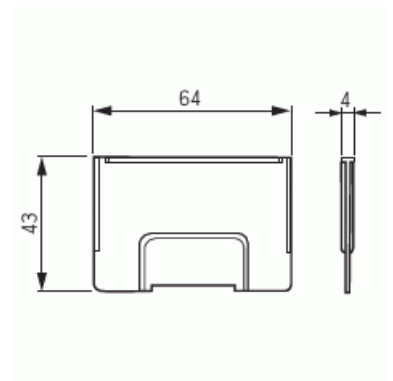

Välilevy

Välilevy rasiolle AU17.2

Tyyppi: PMR345

Snro: 1152394

Tuotetunnus: 2TKA130040G1

GTIN: 6410011523940

Kojerasia AU17.2 voidaan tarvittaessa jakaa kahteen osaan välilevyllä.

Tekniset tiedot