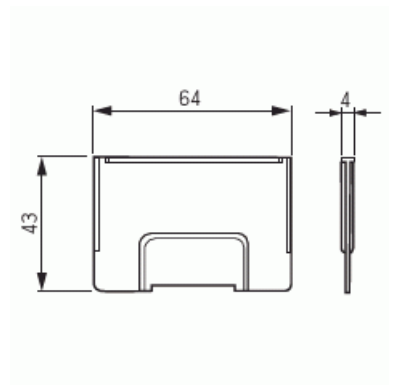

Välilevy

Välilevy rasiolle AU17.2

Tyyppi: PMR345

Snro: 1152394

Tuotekoodi: 2TKA130040G1

GTIN: 6410011523940

Kojerasia AU17.2 voidaan tarvittaessa jakaa kahteen osaan välilevyllä.

Tekniset tiedot