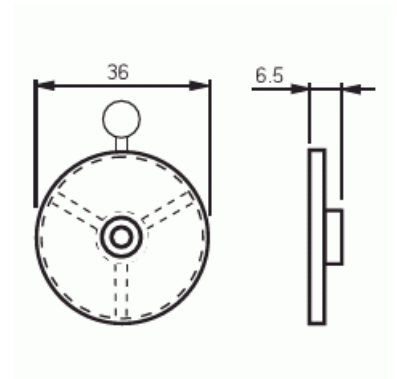

Kiinnityslaippa

Kojе- / jakorasioille

Tyyppi: PMR135

Snro: 1152789

Tuotekoodi: 2TKA130038G1

GTIN: 6410011527894

Kojerasia kiinnitetään alustaansa rasian sisäpuolelta säätökiinnityslaipalla PMR135 avatusta rasian keskiahiosta. Ruuvин kanta peitetään laipassa olevalla suojatulpalla. Säätökiinnityslaipalla saadaan levytysvaiheessa syntynyt mittavirhe eliminoitua.