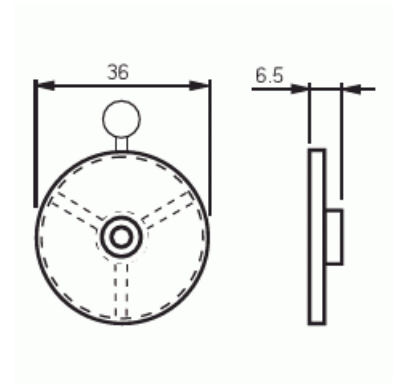

Kiinnityslaippa

Koje- / jakorasioille

Tyyppi: PMR135

Snro: 1152789

Tuotetunnus: 2TKA130038G1

GTIN: 6410011527894

Kojerasia kiinnitetään alustaansa rasian sisäpuolelta säätökiinnityslaipalla PMR135 avatusta rasian keskiaihioista. Ruuvin kanta peitetään laipassa olevalla suojatulpalla. Säätökiinnityslaipalla saadaan levytysvaiheessa syntynyt mittavirhe eliminoitua.