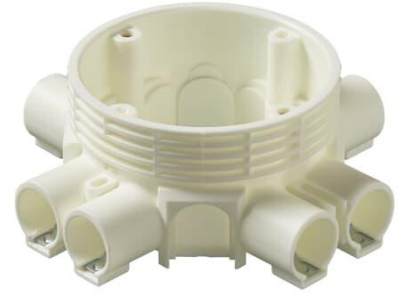

Jakorasia

Kiintönysjäkorasia

Tyyppi: AU8

Snro: 1152108

Tuotekoodi: 2TKA130033G1

GTIN: 6410011521083

Jakorasiassa AU8 on sivuilla kahdeksan Ø 20 lukitusjousin varustettua kiintönysää. Rasiaan voidaan liittää neljä irtonysää sivuille ja neljä pohjanysää. Rasian korkeus on 53 mm. Rasiassa on ruuvitolpat sekä M4 että Ø3,5 mm yleisruuville. Valmistettu halogeenittomasta materiaalista (IEC/61249-2-21) ja täyttää hehkulankatestin vaatimukset standardin IEC/EN60670: 2005 (850 °C) mukaan. Maksimi johdinten määrä 30kpl.

Tekniset tiedot

Pakkaus

Paketti:	100
Yksikkö:	kpl

ETIM Data

Asennustapa:	uppoasennus
Muoto:	pyöreä
Rakennetyyppi:	jakorasia
Malli / Tyyppi:	yksittäinen
Pyörivä rengas:	Ei
Yhteenkytkettävissä:	Ei

Varusteena:	ei ole
Halkaisija:	94 mm
Pituus:	135 mm
Leveys:	135 mm
Syvyys:	135 mm
Sisäsyvyys:	49 mm
Sähkölaitteiden lukumäärä:	1
Kiinnitystapa:	ruuvi
Ruuveilla:	Ei
Murrettava läpivienti:	Kyllä
Kalvoläpivienti:	Ei
Nysäläpivienti:	Kyllä
Porrasläpivienti:	Ei
Sopii putken halkaisijalle:	20/25 mm
Putken lukitus:	Kyllä
Lukitusmahdollisuus:	Ei
Läpivienti takana:	Kyllä
Läpivientien lukumäärä:	8
Kiintönysien lukumäärä:	8
Materiaali:	muovi
Halogeeniton:	Kyllä
Pinnan suojaus:	käsittelemätön
Väri:	valkoinen
Läpinäkyvä kansi:	Ei
Suojavaruste:	napsautettava
Sinetöitävissä:	Ei
Suojauksella:	Ei
Tuulenpitävä:	Ei
Kiinteät kiinnikkeet:	Ei
Valaisinkoukku:	Ei
Eryiskäyttö:	ei ole