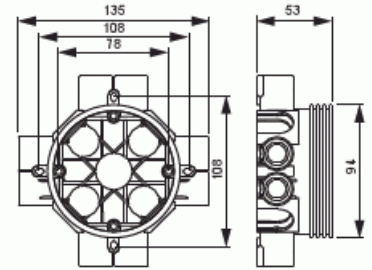

Jakorasia

Kiintönysjäkorasia

Tyyppi: AU8

Snro: 1152108

Tuotekoodi: 2TKA130033G1

GTIN: 6410011521083

Jakorasiassa AU8 on sivuilla kahdeksan Ø 20 lukitusjousin varustettua kiintönysää. Rasiaan voidaan liittää neljä irtonysää sivuille ja neljä pohjanysää. Rasian korkeus on 53 mm. Rasiassa on ruuvitolpat sekä M4 että Ø3,5 mm yleisruuville. Valmistettu halogeenittomasta materiaalista (IEC/61249-2-21) ja täyttää hehkulankatestin vaatimukset standardin IEC/EN60670: 2005 (850 °C) mukaan. Maksimi johdinten määrä 30kpl.

Tekniset tiedot

Pakkaus

Paketti:	100
Yksikkö:	kpl

ETIM Data

Asennustapa:	uppoasennus
Muoto:	pyöreä
Rakennetyyppi:	jakorasia
Malli / Tyyppi:	yksittäinen
Pyörivä rengas:	Ei
Yhteenkytkettävissä:	Ei

Varusteena:	ei ole
Halkaisija:	94 mm
Pituus:	135 mm
Leveys:	135 mm
Syvyys:	135 mm
Sisäsyvyys:	49 mm
Sähkölaitteiden lukumäärä:	1
Kiinnitystapa:	ruuvi
Ruuveilla:	Ei
Murrettava läpivienti:	Kyllä
Kalvoläpivienti:	Ei
Nysäläpivienti:	Kyllä
Porrasläpivienti:	Ei
Sopii putken halkaisijalle:	20/25 mm
Putken lukitus:	Kyllä
Lukitusmahdollisuus:	Ei
Läpivienti takana:	Kyllä
Läpivientien lukumäärä:	8
Kiintönysien lukumäärä:	8
Materiaali:	muovi
Halogeeniton:	Kyllä
Pinnan suojaus:	käsittelemätön
Väri:	valkoinen
Läpinäkyvä kansi:	Ei
Suojavaruste:	napsautettava
Sinetöitävissä:	Ei
Suojauksella:	Ei
Tuulenpitävä:	Ei
Kiinteät kiinnikkeet:	Ei
Valaisinkoukku:	Ei
Eryiskäyttö:	ei ole