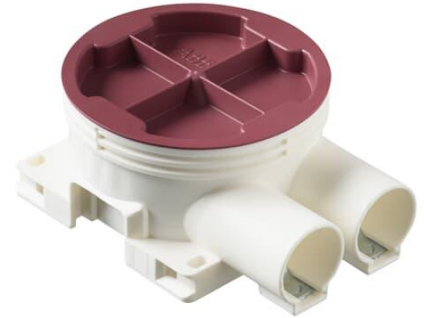

# Kojerasia

Matala kojerasia, syvyys 38 mm

**Tyyppi:** AU6.2

**Snro:** 1152315

**Tuotetunnus:** 2TKA130032G1

**GTIN:** 6410011523155

Kojerasiassa on 2 kpl lukitusjousin varustettua kiintonsyä  $\varnothing 20$ -putkelle. Kiintonsyien vastakkaiselle puolelle voidaan liittää irtonsä. Pohjaan voidaan liittää kaksi pohjansyä. Rasian sivuihin ei ole mahdollista liittää nysiä, mutta sivuja voidaan käyttää rasioiden yhdistämiseen toisiinsa rinnakkain yhdyskappaleella PMR474, joka katkaistaan kojerasian pohjan tasolta. Valmistettu halogeenittomasta materiaalista (IEC/61249-2-21) ja täyttää hehkulankatestin vaatimukset standardin IEC/EN60670: 2005 (850 °C) mukaan.

### Mitat

Muoviputkelle:	$\varnothing 16/20\text{mm}$
----------------	------------------------------

### ETIM Data

Asennustapa:	uppoasennus
Muoto:	pyöreä

Rakennetyyppi:	liitántärasia (pyöreä/neliö)
Malli / Tyyppi:	yksittäinen
Pyörivä rengas:	Ei
Yhteenkytkettävissä:	Kyllä
Varusteena:	ei ole
Halkaisija:	71 mm
Pituus:	71 mm
Leveys:	71 mm
Syvyys:	71 mm
Sisäsyvyys:	36 mm
Sähkölaitteiden lukumäärä:	1
Kiinnitystapa:	ruuvi
Ruuveilla:	Kyllä
Murrettava läpivienti:	Kyllä
Kalvoläpivienti:	Ei
Nysäläpivienti:	Kyllä
Porrasläpivienti:	Ei
Sopii putken halkaisijalle:	20/25 mm
Putken lukitus:	Kyllä
Lukitusmahdollisuus:	Ei
Läpivienti takana:	Kyllä
Läpivientien lukumäärä:	2
Kiintonsien lukumäärä:	2
Materiaali:	muovi
Halogeeniton:	Kyllä
Pinnan suojaus:	käsittelemätön
Väri:	valkoinen
Läpinäkyvä kansi:	Ei
Suojavaruste:	napsautettava
Sinetöitävissä:	Ei
Suojauksella:	Ei
Tuulenpitävä:	Ei
Kiinteät kiinnikkeet:	Ei
Valaisinkoukku:	Ei

# Tuotekortti

Matala kojerasia, syvyys 38 mm

Erityiskäyttö:

ei ole