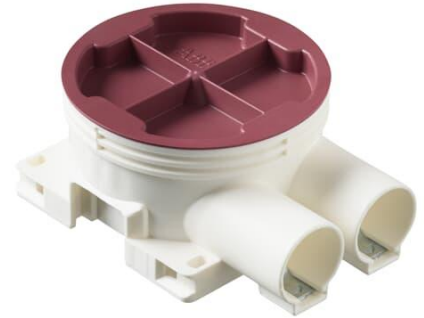

Kojerasia

Matala kojerasia, syvyys 38 mm

Tyyppi: AU6.2**Snro:** 1152315**Tuotekoodi:** 2TKA130032G1**GTIN:** 6410011523155

Kojerasiassa on 2 kpl lukitusjousin varustettua kiintonsyä Ø 20-putkelle. Kiintonsyien vastakkaiselle puolelle voidaan liittää irtonsyä. Pohjaan voidaan liittää kaksi pohjansyä. Rasian sivuihin ei ole mahdollista liittää nysiä, mutta sivuja voidaan käyttää rasioiden yhdistämiseen toisiinsa rinnakkain yhdyskappaleella PMR474, joka katkaistaan kojerasian pohjan tasolta. Valmistettu halogeenittomasta materiaalista (IEC/61249-2-21) ja täyttää hehkulankatestin vaatimukset standardin IEC/EN60670: 2005 (850 °C) mukaan.

Tekniset tiedot

Mitat

Muoviputkelle: Ø16/20mm

Pakkaus

Paketti: 100

Yksikkö: kpl

ETIM Data

Asennustapa: uppoasennus

Muoto: pyöreä

Rakennetyyppi:	liitántärasia (pyöreä/neliö)
Malli / Tyyppi:	yksittäinen
Pyörivä rengas:	Ei
Yhteenkytkettävissä:	Kyllä
Varusteena:	ei ole
Halkaisija:	71 mm
Pituus:	71 mm
Leveys:	71 mm
Syvyys:	71 mm
Sisäsyvyys:	36 mm
Sähkölaitteiden lukumäärä:	1
Kiinnitystapa:	ruuvi
Ruuveilla:	Kyllä
Murrettava läpivienti:	Kyllä
Kalvoläpivienti:	Ei
Nysäläpivienti:	Kyllä
Porrasläpivienti:	Ei
Sopii putken halkaisijalle:	20/25 mm
Putken lukitus:	Kyllä
Lukitusmahdollisuus:	Ei
Läpivienti takana:	Kyllä
Läpivientien lukumäärä:	2
Kiintonsien lukumäärä:	2
Materiaali:	muovi
Halogeeniton:	Kyllä
Pinnan suojaus:	käsittelemätön
Väri:	valkoinen
Läpinäkyvä kansi:	Ei
Suojavaruste:	napsautettava
Sinetöitävissä:	Ei
Suojauksella:	Ei
Tuulenpitävä:	Ei
Kiinteät kiinnikkeet:	Ei
Valaisinkoukku:	Ei

Tuotekortti

Matala kojerasia, syvyys 38 mm

Erityiskäyttö:

ei ole