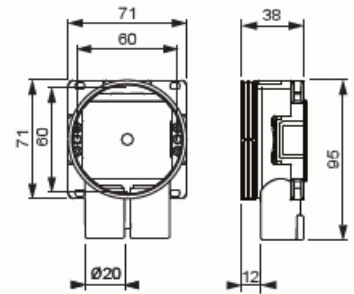

Kojerasia

Matala kojerasia, syvyys 38 mm

Tyyppi: AU6.2**Snro:** 1152315**Tuotekoodi:** 2TKA130032G1**GTIN:** 6410011523155

Kojerasiassa on 2 kpl lukitusjousin varustettua kiintonsyä Ø 20-putkelle. Kiintonsyien vastakkaiselle puolelle voidaan liittää irtonsyä. Pohjaan voidaan liittää kaksi pohjansyä. Rasian sivuihin ei ole mahdollista liittää nysiä, mutta sivuja voidaan käyttää rasioiden yhdistämiseen toisiinsa rinnakkain yhdyskappaleella PMR474, joka katkaistaan kojerasian pohjan tasolta. Valmistettu halogeenittomasta materiaalista (IEC/61249-2-21) ja täyttää hehkulankatestin vaatimukset standardin IEC/EN60670: 2005 (850 °C) mukaan.

Tekniset tiedot

Mitat

Muoviputkelle: Ø16/20mm

Pakkaus

Paketti: 100

Yksikkö: kpl

ETIM Data

Asennustapa: uppoasennus

Muoto: pyöreä

Rakennetyyppi:	liitántärasia (pyöreä/neliö)
Malli / Tyyppi:	yksittäinen
Pyörivä rengas:	Ei
Yhteenkytkettävissä:	Kyllä
Varusteena:	ei ole
Halkaisija:	71 mm
Pituus:	71 mm
Leveys:	71 mm
Syvyys:	71 mm
Sisäsyvyys:	36 mm
Sähkölaitteiden lukumäärä:	1
Kiinnitystapa:	ruuvi
Ruuveilla:	Kyllä
Murrettava läpivienti:	Kyllä
Kalvoläpivienti:	Ei
Nysäläpivienti:	Kyllä
Porrasläpivienti:	Ei
Sopii putken halkaisijalle:	20/25 mm
Putken lukitus:	Kyllä
Lukitusmahdollisuus:	Ei
Läpivienti takana:	Kyllä
Läpivientien lukumäärä:	2
Kiintonsien lukumäärä:	2
Materiaali:	muovi
Halogeeniton:	Kyllä
Pinnan suojaus:	käsittelemätön
Väri:	valkoinen
Läpinäkyvä kansi:	Ei
Suojavaruste:	napsautettava
Sinetöitävissä:	Ei
Suojauksella:	Ei
Tuulenpitävä:	Ei
Kiinteät kiinnikkeet:	Ei
Valaisinkoukku:	Ei

Tuotekortti

Matala kojerasia, syvyys 38 mm

Erityiskäyttö:

ei ole