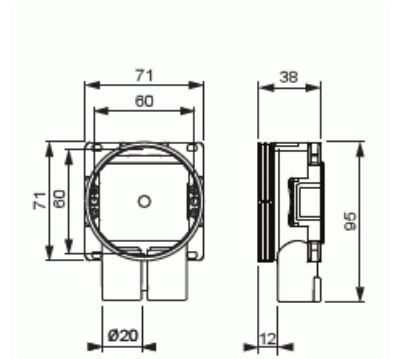

# Kojerasia

Matala kojerasia, syvyys 38 mm

**Tyyppi:** AU6.2

**Snro:** 1152315

**Tuotetunnus:** 2TKA130032G1

**GTIN:** 6410011523155

Kojerasiassa on 2 kpl lukitusjousin varustettua kiintonsyä  $\varnothing 20$ -putkelle. Kiintonsyien vastakkaiselle puolelle voidaan liittää irtonsä. Pohjaan voidaan liittää kaksi pohjansyä. Rasian sivuihin ei ole mahdollista liittää nysiä, mutta sivuja voidaan käyttää rasioiden yhdistämiseen toisiinsa rinnakkain yhdyskappaleella PMR474, joka katkaistaan kojerasian pohjan tasolta. Valmistettu halogeenittomasta materiaalista (IEC/61249-2-21) ja täyttää hehkulankatestin vaatimukset standardin IEC/EN60670: 2005 (850 °C) mukaan.

### Mitat

Muoviputkelle:	$\varnothing 16/20\text{mm}$
----------------	------------------------------

### ETIM Data

Asennustapa:	uppoasennus
Muoto:	pyöreä

Rakennetyyppi:	liitántärasia (pyöreä/neliö)
Malli / Tyyppi:	yksittäinen
Pyörivä rengas:	Ei
Yhteenkytkettävissä:	Kyllä
Varusteena:	ei ole
Halkaisija:	71 mm
Pituus:	71 mm
Leveys:	71 mm
Syvyys:	71 mm
Sisäsyvyys:	36 mm
Sähkölaitteiden lukumäärä:	1
Kiinnitystapa:	ruuvi
Ruuveilla:	Kyllä
Murrettava läpivienti:	Kyllä
Kalvoläpivienti:	Ei
Nysäläpivienti:	Kyllä
Porrasläpivienti:	Ei
Sopii putken halkaisijalle:	20/25 mm
Putken lukitus:	Kyllä
Lukitusmahdollisuus:	Ei
Läpivienti takana:	Kyllä
Läpivientien lukumäärä:	2
Kiintonsien lukumäärä:	2
Materiaali:	muovi
Halogeeniton:	Kyllä
Pinnan suojaus:	käsittelemätön
Väri:	valkoinen
Läpinäkyvä kansi:	Ei
Suojavaruste:	napsautettava
Sinetöitävissä:	Ei
Suojauksella:	Ei
Tuulenpitävä:	Ei
Kiinteät kiinnikkeet:	Ei
Valaisinkoukku:	Ei

# Tuotekortti

Matala kojerasia, syvyys 38 mm

Erityiskäyttö:

ei ole