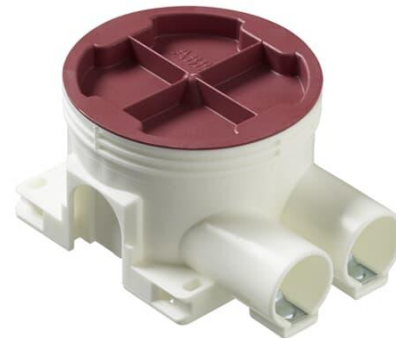

Kojerasia

Kiintönysärasia

Tyyppi: AU5.2

Snro: 1152303

Tuotekoodi: 2TKA130031G1

GTIN: 6410011523032

Rasiassa on 2 kpl kiintönysä Ø 20-putkelle. Rasian muilla sivuilla on yhteensä kolme irtönysäaihiota ja pohjaan voidaan liittää kaksi pohjanysää. Valmistettu halogeenittomasta materiaalista (IEC/61249-2-21) ja täyttää hehkulankatestin vaatimukset standardin IEC/EN60670: 2005 (850 °C) mukaan.

Tekniset tiedot

Mitat

Muoviputkelle: Ø16/20mm

Pakkaus

Paketti: 100

Yksikkö: kpl

ETIM Data

Asennustapa: uppoasennus

Muoto: pyöreä

Rakennetyyppi: liitántärasia (pyöreä/neliö)

Malli / Tyyppi: yksittäinen

Pyörivä rengas:	Ei
Yhteenkytkettävissä:	Kyllä
Varusteena:	ei ole
Halkaisija:	71 mm
Pituus:	71 mm
Leveys:	71 mm
Syvyys:	71 mm
Sisäsyvyys:	45 mm
Sähkölaitteiden lukumäärä:	1
Kiinnitystapa:	ruuvi
Ruuveilla:	Kyllä
Murrettava läpivienti:	Kyllä
Kalvoläpivienti:	Ei
Nysäläpivienti:	Kyllä
Porrasläpivienti:	Ei
Sopii putken halkaisijalle:	20/25 mm
Putken lukitus:	Kyllä
Lukitusmahdollisuus:	Ei
Läpivienti takana:	Kyllä
Läpivientien lukumäärä:	2
Kiintonysien lukumäärä:	2
Materiaali:	muovi
Halogeeniton:	Kyllä
Pinnan suojaus:	käsittelemätön
Väri:	valkoinen
Läpinäkyvä kansi:	Ei
Suojavaruste:	napsautettava
Sinetöitävissä:	Ei
Suojauksella:	Ei
Tuulenpitävä:	Ei
Kiinteät kiinnikkeet:	Ei
Valaisinkoukku:	Ei
Eriyiskäyttö:	ei ole