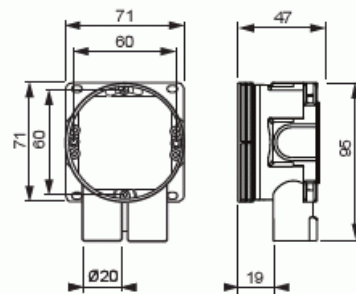

Kojerasia

Kiintönysärasia

Tyyppi: AU5.2

Snro: 1152303

Tuotekoodi: 2TKA130031G1

GTIN: 6410011523032

Rasiassa on 2 kpl kiintönysä Ø 20-putkelle. Rasian muilla sivuilla on yhteensä kolme irtönysäaihiota ja pohjaan voidaan liittää kaksi pohjanysää. Valmistettu halogeenittomasta materiaalista (IEC/61249-2-21) ja täyttää hehkulankatestin vaatimukset standardin IEC/EN60670: 2005 (850 °C) mukaan.

Tekniset tiedot

Mitat

Muoviputkelle: Ø16/20mm

Pakkaus

Paketti: 100

Yksikkö: kpl

ETIM Data

Asennustapa: uppoasennus

Muoto: pyöreä

Rakennetyyppi: liitántärasia (pyöreä/neliö)

Malli / Tyyppi: yksittäinen

Pyörivä rengas:	Ei
Yhteenkytkettävissä:	Kyllä
Varusteena:	ei ole
Halkaisija:	71 mm
Pituus:	71 mm
Leveys:	71 mm
Syvyys:	71 mm
Sisäsyvyys:	45 mm
Sähkölaitteiden lukumäärä:	1
Kiinnitystapa:	ruuvi
Ruuveilla:	Kyllä
Murrettava läpivienti:	Kyllä
Kalvoläpivienti:	Ei
Nysäläpivienti:	Kyllä
Porrasläpivienti:	Ei
Sopii putken halkaisijalle:	20/25 mm
Putken lukitus:	Kyllä
Lukitusmahdollisuus:	Ei
Läpivienti takana:	Kyllä
Läpivientien lukumäärä:	2
Kiintonysien lukumäärä:	2
Materiaali:	muovi
Halogeeniton:	Kyllä
Pinnan suojaus:	käsittelemätön
Väri:	valkoinen
Läpinäkyvä kansi:	Ei
Suojavaruste:	napsautettava
Sinetöitävissä:	Ei
Suojauksella:	Ei
Tuulenpitävä:	Ei
Kiinteät kiinnikkeet:	Ei
Valaisinkoukku:	Ei
Eriyiskäyttö:	ei ole