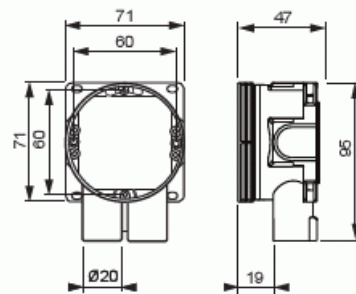

Kojerasia

Kiintönysärasia

Tyyppi: AU5.2

Snro: 1152303

Tuotetunnus: 2TKA130031G1

GTIN: 6410011523032

Rasiassa on 2 kpl kiintönysä Ø 20-putkelle. Rasian muilla sivuilla on yhteensä kolme irtönysäaihiota ja pohjaan voidaan liittää kaksi pohjanysää. Valmistettu halogeenittomasta materiaalista (IEC/61249-2-21) ja täyttää hehkulankatestin vaatimukset standardin IEC/EN60670: 2005 (850 °C) mukaan.

Tekniset tiedot

Mitat

Muoviputkelle: Ø16/20mm

Pakkaus

Paketti: 100

Yksikkö: kpl

ETIM Data

Asennustapa: uppoasennus

Muoto: pyöreä

Rakennetyyppi: liitäntärasia (pyöreä/neliö)

Malli / Tyyppi: yksittäinen

Pyörivä rengas:	Ei
Yhteenkytkettävissä:	Kyllä
Varusteena:	ei ole
Halkaisija:	71 mm
Pituus:	71 mm
Leveys:	71 mm
Syvyys:	71 mm
Sisäsyvyys:	45 mm
Sähkölaitteiden lukumäärä:	1
Kiinnitystapa:	ruuvi
Ruuveilla:	Kyllä
Murrettava läpivienti:	Kyllä
Kalvoläpivienti:	Ei
Nysäläpivienti:	Kyllä
Porrasläpivienti:	Ei
Sopii putken halkaisijalle:	20/25 mm
Putken lukitus:	Kyllä
Lukitusmahdollisuus:	Ei
Läpivienti takana:	Kyllä
Läpivientien lukumäärä:	2
Kiintonysien lukumäärä:	2
Materiaali:	muovi
Halogeeniton:	Kyllä
Pinnan suojaus:	käsittelemätön
Väri:	valkoinen
Läpinäkyvä kansi:	Ei
Suojavaruste:	napsautettava
Sinetöitävissä:	Ei
Suojauksella:	Ei
Tuulenpitävä:	Ei
Kiinteät kiinnikkeet:	Ei
Valaisinkoukku:	Ei
Eriyiskäyttö:	ei ole