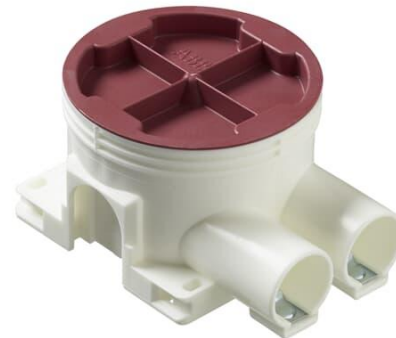

Kojerasia

Kiintönysärasia

Tyyppi: AU5.2

Snro: 1152303

Tuotetunnus: 2TKA130031G1

GTIN: 6410011523032

Rasiassa on 2 kpl kiintönysä Ø 20-putkelle. Rasian muilla sivuilla on yhteensä kolme irtönysäaihiota ja pohjaan voidaan liittää kaksi pohjanysää. Valmistettu halogeenittomasta materiaalista (IEC/61249-2-21) ja täyttää hehkulankatestin vaatimukset standardin IEC/EN60670: 2005 (850 °C) mukaan.

Tekniset tiedot

Mitat

Muoviputkelle: Ø16/20mm

Pakkaus

Paketti: 100

Yksikkö: kpl

ETIM Data

Asennustapa: uppoasennus

Muoto: pyöreä

Rakennetyyppi: liitäntärasia (pyöreä/neliö)

Malli / Tyyppi: yksittäinen

Pyörivä rengas:	Ei
Yhteenkytkettävissä:	Kyllä
Varusteena:	ei ole
Halkaisija:	71 mm
Pituus:	71 mm
Leveys:	71 mm
Syvyys:	71 mm
Sisäsyvyys:	45 mm
Sähkölaitteiden lukumäärä:	1
Kiinnitystapa:	ruuvi
Ruuveilla:	Kyllä
Murrettava läpivienti:	Kyllä
Kalvoläpivienti:	Ei
Nysäläpivienti:	Kyllä
Porrasläpivienti:	Ei
Sopii putken halkaisijalle:	20/25 mm
Putken lukitus:	Kyllä
Lukitusmahdollisuus:	Ei
Läpivienti takana:	Kyllä
Läpivientien lukumäärä:	2
Kiintonysien lukumäärä:	2
Materiaali:	muovi
Halogeeniton:	Kyllä
Pinnan suojaus:	käsittelemätön
Väri:	valkoinen
Läpinäkyvä kansi:	Ei
Suojavaruste:	napsautettava
Sinetöitävissä:	Ei
Suojauksella:	Ei
Tuulenpitävä:	Ei
Kiinteät kiinnikkeet:	Ei
Valaisinkoukku:	Ei
Eriyiskäyttö:	ei ole