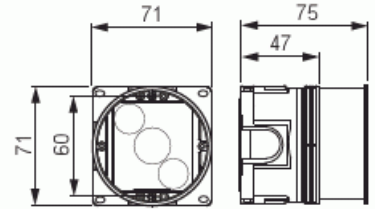

## Tiiliseinäkojerasia

**Tyyppi:** AU3.32

**Snro:** 1152367

**Tuotetunnus:** 2TKA130030G1

**GTIN:** 6410011523674

Kojerasiaan AU3.2 on valmiiksi kiinnitetty 28 mm:n korotusrenkas. Rasia soveltuu tiiliseinään. Pohjansyä ei tarvita. Suora sisääntulo helpottaa johdonvetoa. Valmistettu halogeenittomasta materiaalista (IEC/61249-2-21) ja täyttää hehkulankatestin vaatimukset standardin IEC/EN60670: 2005 (850 °C) mukaan.

### ETIM Data

Asennustapa:	uppoasennus
Muoto:	pyöreä
Rakennetyyppi:	liitäntärasia (pyöreä/neliö)
Malli / Tyyppi:	yksittäinen
Pyörivä rengas:	Ei
Yhteenkytkettävissä:	Kyllä
Varusteena:	ei ole

Halkaisija:	71 mm
Pituus:	71 mm
Leveys:	71 mm
Syvyys:	71 mm
Sisäsyvyys:	71 mm
Sähkölaitteiden lukumäärä:	1
Kiinnitystapa:	ruuvi
Ruuveilla:	Kyllä
Murrettava läpivienti:	Kyllä
Kalvoläpivienti:	Ei
Nysäläpivienti:	Ei
Porrasläpivienti:	Ei
Sopii putken halkaisijalle:	20/25 mm
Putken lukitus:	Kyllä
Lukitusmahdollisuus:	Ei
Läpivienti takana:	Kyllä
Materiaali:	muovi
Halogeeniton:	Kyllä
Pinnan suojaus:	käsittelemätön
Väri:	valkoinen
Läpinäkyvä kansi:	Ei
Suojavaruste:	napsautettava
Sinetöitävissä:	Ei
Suojauksella:	Ei
Tuulenpitävä:	Ei
Kiinteät kiinnikkeet:	Ei
Valaisinkoukku:	Ei
Erityiskäyttö:	ei ole