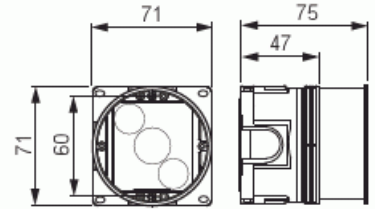

Kojerasia

Tiiliseinäkojerasia

Tyyppi: AU3.32

Snro: 1152367

Tuotekoodi: 2TKA130030G1

GTIN: 6410011523674

Kojerasiaan AU3.2 on valmiiksi kiinnitetty 28 mm:n korotusrenkas. Rasia soveltuu tiiliseinään. Pohjansyä ei tarvita. Suora sisääntulo helpottaa johdonvetoa. Valmistettu halogeenittomasta materiaalista (IEC/61249-2-21) ja täyttää hehkulankatestin vaatimukset standardin IEC/EN60670: 2005 (850 °C) mukaan.

Tekniset tiedot

Pakkaus

Paketti:	50
Yksikkö:	kpl

ETIM Data

Asennustapa:	uppoasennus
Muoto:	pyöreä
Rakennetyyppi:	liitäntärasia (pyöreä/neliö)
Malli / Tyyppi:	yksittäinen
Pyörivä rengas:	Ei
Yhteenkytkettävissä:	Kyllä
Varusteena:	ei ole

Halkaisija:	71 mm
Pituus:	71 mm
Leveys:	71 mm
Syvyys:	71 mm
Sisäsyvyys:	71 mm
Sähkölaitteiden lukumäärä:	1
Kiinnitystapa:	ruuvi
Ruuveilla:	Kyllä
Murrettava läpivienti:	Kyllä
Kalvoläpivienti:	Ei
Nysäläpivienti:	Ei
Porrasläpivienti:	Ei
Sopii putken halkaisijalle:	20/25 mm
Putken lukitus:	Kyllä
Lukitusmahdollisuus:	Ei
Läpivienti takana:	Kyllä
Materiaali:	muovi
Halogeeniton:	Kyllä
Pinnan suojaus:	käsittelemätön
Väri:	valkoinen
Läpinäkyvä kansi:	Ei
Suojavaruste:	napsautettava
Sinetöitävissä:	Ei
Suojauksella:	Ei
Tuulenpitävä:	Ei
Kiinteät kiinnikkeet:	Ei
Valaisinkoukku:	Ei
Erityiskäyttö:	ei ole