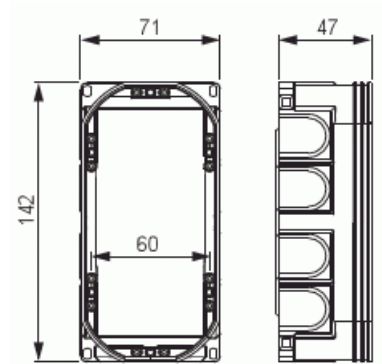

Kojerasia

Kaksoiskojerasia

Tyyppi: AU17.2

Snro: 1152389

Tuotekoodi: 2TKA130026G1

GTIN: 6410011523896

Rasiassa on 11 kpl aihioita sivuilla ja pohjassa kuusi aihiota pohjanyksille. Kojerasiaan voidaan asentaa myös kolmoiskoje. Tarvittaessa kojerasia jaetaan kahteen osaan välilevyllä PMR345. Valmistettu halogeenittomasta materiaalista (IEC/61249-2-21) ja täyttää hehkulankatestin vaatimukset standardin IEC/EN60670: 2005 (850 °C) mukaan.

Tekniset tiedot

Pakkaus

Paketti:	50
Yksikkö:	kpl

ETIM Data

Asennustapa:	uppoasennus
Muoto:	suorakulmainen
Rakennetyyppi:	liitántärasia (pyöreä/neliö)
Malli / Tyyppi:	kaksinkertainen
Pyörivä rengas:	Ei
Yhteenkytkettävissä:	Kyllä
Varusteena:	ei ole

Pituus:	142 mm
Leveys:	71 mm
Syvyys:	142 mm
Sisäsyvyys:	45 mm
Sähkölaitteiden lukumäärä:	1
Kiinnitystapa:	ruuvi
Ruuveilla:	Kyllä
Murrettava läpivienti:	Ei
Kalvoläpivienti:	Ei
Nysäläpivienti:	Ei
Porrasläpivienti:	Ei
Sopii putken halkaisijalle:	20/25 mm
Putken lukitus:	Kyllä
Lukitusmahdollisuus:	Ei
Läpivienti takana:	Kyllä
Materiaali:	muovi
Halogeeniton:	Kyllä
Pinnan suojaus:	käsittelemätön
Väri:	valkoinen
Läpinäkyvä kansi:	Ei
Suojavaruste:	napsautettava
Sinetöitävissä:	Ei
Suojauksella:	Ei
Tuulenpitävä:	Ei
Kiinteät kiinnikkeet:	Ei
Valaisinkoukku:	Ei
Eryiskäyttö:	ei ole