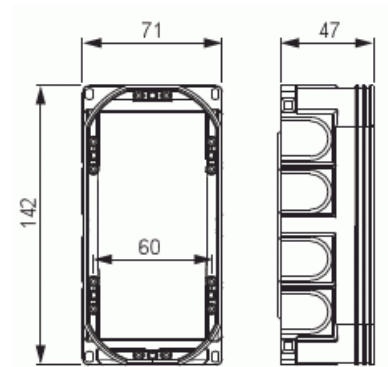

Kojerasia

Kaksoiskojerasia

Tyyppi: AU17.2

Snro: 1152389

Tuotetunnus: 2TKA130026G1

GTIN: 6410011523896

Rasiassa on 11 kpl aihioita sivuilla ja pohjassa kuusi aihiota pohjanyksille. Kojerasiaan voidaan asentaa myös kolmoiskoje. Tarvittaessa kojerasia jaetaan kahteen osaan välilevyllä PMR345. Valmistettu halogeenittomasta materiaalista (IEC/61249-2-21) ja täyttää hehkulankatestin vaatimukset standardin IEC/EN60670: 2005 (850 °C) mukaan.

Tekniset tiedot

Pakkaus

Paketti:	50
Yksikkö:	kpl

ETIM Data

Asennustapa:	uppoasennus
Muoto:	suorakulmainen
Rakennetyyppi:	liitántärasia (pyöreä/neliö)
Malli / Tyyppi:	kaksinkertainen
Pyörivä rengas:	Ei
Yhteenkytkettävissä:	Kyllä
Varusteena:	ei ole

Pituus:	142 mm
Leveys:	71 mm
Syvyys:	142 mm
Sisäsyvyys:	45 mm
Sähkölaitteiden lukumäärä:	1
Kiinnitystapa:	ruuvi
Ruuveilla:	Kyllä
Murrettava läpivienti:	Ei
Kalvoläpivienti:	Ei
Nysäläpivienti:	Ei
Porrasläpivienti:	Ei
Sopii putken halkaisijalle:	20/25 mm
Putken lukitus:	Kyllä
Lukitusmahdollisuus:	Ei
Läpivienti takana:	Kyllä
Materiaali:	muovi
Halogeeniton:	Kyllä
Pinnan suojaus:	käsittelemätön
Väri:	valkoinen
Läpinäkyvä kansi:	Ei
Suojavaruste:	napsautettava
Sinetöitävissä:	Ei
Suojauksella:	Ei
Tuulenpitävä:	Ei
Kiinteät kiinnikkeet:	Ei
Valaisinkoukku:	Ei
Eryiskäyttö:	ei ole