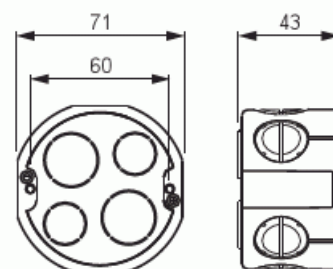

Kojerasia

Levyseiniin reikä 70 mm

Tyyppi: AUS15.2**Snro:** 1152384**Tuotekoodi:** 2TKA130020G1**GTIN:** 6410011523841

Kojerasiaa AUS15.2 käytetään jälkiasennusrasiana levyrakenteisissa seinissä. Asennusreiän halkaisija 70 mm. Avataan rasiaan aukkoaiho putkea tai kaapelia varten ja työnnetään rasia reikään. Kierretään ruuveja myötäpäivään, jolloin kiinnityskorva nousee levyä vasten ja kiinnittää rasian. Putki tai kaapeli lukitaan rasian sisältätyönnettävien nysien avulla. Rasian pohjassa on neljä pohja-aihiota, kaksi putkinsälle ja kaksi vedonpoistonsälle AS12. Rasia soveltuu käytettäväksi myös hirsiseinissä. Valmistettu halogeenittomasta materiaalista (IEC/61249-2-21) ja täyttää hehkulankatestin vaatimukset standardin IEC/EN60670: 2005 (850 °C) mukaan.

Tekniset tiedot

Pakkaus

Paketti:	50
Yksikkö:	kpl

ETIM Data

Asennustapa:	uppoasennus
Muoto:	pyöreä
Rakennetyyppi:	liitäntärasia (pyöreä/neliö)
Malli / Tyyppi:	yksittäinen

Pyörivä rengas:	Ei
Yhteenkytkettävissä:	Kyllä
Varusteena:	ei ole
Halkaisija:	71 mm
Pituus:	71 mm
Leveys:	71 mm
Syvyys:	71 mm
Sisäsyvyys:	41 mm
Sähkölaitteiden lukumäärä:	1
Kiinnitystapa:	ruuvi
Ruuveilla:	Kyllä
Murrettava läpivienti:	Kyllä
Kalvoläpivienti:	Ei
Nysäläpivienti:	Ei
Porrasläpivienti:	Ei
Sopii putken halkaisijalle:	20 mm
Sopii kaapelihalkaisijoille:	8...13 mm
Putken lukitus:	Ei
Lukitusmahdollisuus:	Ei
Läpivienti takana:	Kyllä
Materiaali:	muovi
Halogeeniton:	Kyllä
Pinnan suojaus:	käsittelemätön
Väri:	valkoinen
Läpinäkyvä kansi:	Ei
Sinetöitävissä:	Ei
Suojauksella:	Ei
Tuulenpitävä:	Ei
Kiinteät kiinnikkeet:	Ei
Valaisinkoukku:	Ei
Eryiskäyttö:	ei ole