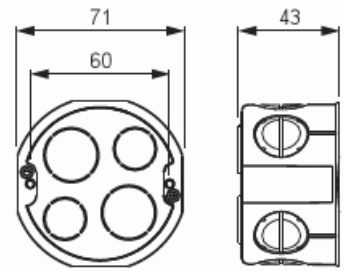

Kojerasia

Levyseiniin reikä 70 mm

Tyyppi: AUS15.2**Snro:** 1152384**Tuotetunnus:** 2TKA130020G1**GTIN:** 6410011523841

Kojerasiaa AUS15.2 käytetään jälkiasennusrasiana levyrakenteisissa seinissä. Asennusreiän halkaisija 70 mm. Avataan rasiaan aukkoaiho putkea tai kaapelia varten ja työnnetään rasia reikään. Kierretään ruuveja myötäpäivään, jolloin kiinnityskorva nousee levyä vasten ja kiinnittää rasian. Putki tai kaapeli lukitaan rasian sisältätyönnettävien nysien avulla. Rasian pohjassa on neljä pohja-aihiota, kaksi putkinsälle ja kaksi vedonpoistonsälle AS12. Rasia soveltuu käytettäväksi myös hirsiseinissä. Valmistettu halogeenittomasta materiaalista (IEC/61249-2-21) ja täyttää hehkulankatestin vaatimukset standardin IEC/EN60670: 2005 (850 °C) mukaan.

Tekniset tiedot

Pakkaus

| | |
|----------|-----|
| Paketti: | 50 |
| Yksikkö: | kpl |

ETIM Data

| | |
|-----------------|------------------------------|
| Asennustapa: | uppoasennus |
| Muoto: | pyöreä |
| Rakennetyyppi: | liitäntärasia (pyöreä/neliö) |
| Malli / Tyyppi: | yksittäinen |

| | |
|------------------------------|----------------|
| Pyörivä rengas: | Ei |
| Yhteenkytkettävissä: | Kyllä |
| Varusteena: | ei ole |
| Halkaisija: | 71 mm |
| Pituus: | 71 mm |
| Leveys: | 71 mm |
| Syvyys: | 71 mm |
| Sisäsyvyys: | 41 mm |
| Sähkölaitteiden lukumäärä: | 1 |
| Kiinnitystapa: | ruuvi |
| Ruuveilla: | Kyllä |
| Murrettava läpivienti: | Kyllä |
| Kalvoläpivienti: | Ei |
| Nysäläpivienti: | Ei |
| Porrasläpivienti: | Ei |
| Sopii putken halkaisijalle: | 20 mm |
| Sopii kaapelihalkaisijoille: | 8...13 mm |
| Putken lukitus: | Ei |
| Lukitusmahdollisuus: | Ei |
| Läpivienti takana: | Kyllä |
| Materiaali: | muovi |
| Halogeeniton: | Kyllä |
| Pinnan suojaus: | käsittelemätön |
| Väri: | valkoinen |
| Läpinäkyvä kansi: | Ei |
| Sinetöitävissä: | Ei |
| Suojauksella: | Ei |
| Tuulenpitävä: | Ei |
| Kiinteät kiinnikkeet: | Ei |
| Valaisinkoukku: | Ei |
| Eryityskäyttö: | ei ole |