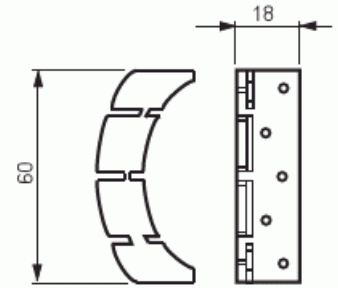

# Levykiinnike

12–13 mm levyille

**Tyyppi:** AS8.13

**Snro:** 1152768

**Tuotekoodi:** 2TKA130015G1

**GTIN:** 6410011527689

Levykiinnikkeillä kiinnitetään kojerasia rakennuslevyyn. Reikä porataan rasiaporalla AT5 (Ø 74 mm). Reikään, vastakkaisille sivuille asetetaan levykiinnikkeet (2 kpl) ja rasia työnnetään kiinnikkeisiin levyn takapuolelta, jolloin rasia lukkiutuu seinään. Valusuoja poistetaan rasiasta kiinnityksen ajaksi.