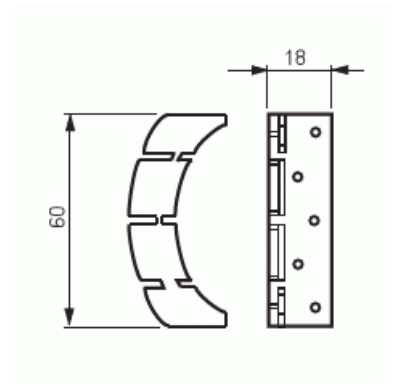

Levykiinnike

12–13 mm levyille

Tyyppi: AS8.13

Snro: 1152768

Tuotetunnus: 2TKA130015G1

GTIN: 6410011527689

Levykiinnikkeillä kiinnitetään kojerasia rakennuslevyyn. Reikä porataan rasiaporalla AT5 (Ø 74 mm). Reikään, vastakkaisille sivuille asetetaan levykiinnikkeet (2 kpl) ja rasia työnnetään kiinnikkeisiin levyn takapuolelta, jolloin rasia lukkiutuu seinään. Valusuoja poistetaan rasiasta kiinnityksen ajaksi.