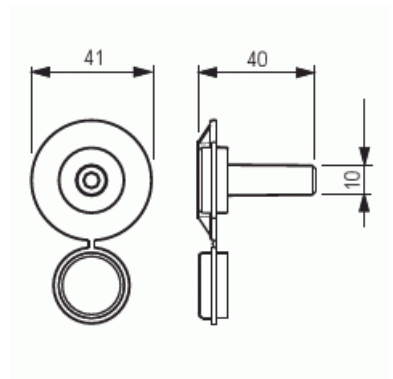

# Kiinnitysholkki

Kiinnitysholkki koje-/jakorasioille

**Tyyppi:** AS25

**Snro:** 1152794

**Tuotekoodi:** 2TKA130010G1

**GTIN:** 6418677329876

Kiinnitysholkkia käytetään kiinnittämään rasia pohjan läpi valumuottiin. Valmistettu halogeenittomasta materiaalista (IEC/61249-2-21).