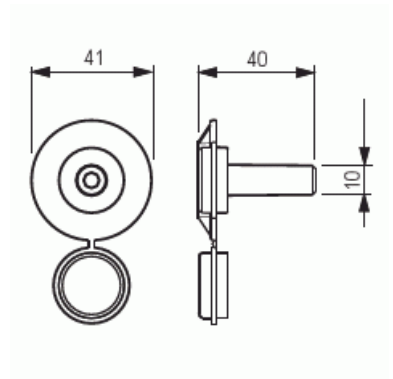

Kiinnitysholkki

Kiinnitysholkki koje-/jakorasioille

Tyyppi: AS25

Snro: 1152794

Tuotetunnus: 2TKA130010G1

GTIN: 6418677329876

Kiinnitysholkkia käytetään kiinnittämään rasia pohjan läpi valumuottiin. Valmistettu halogeenittomasta materiaalista (IEC/61249-2-21).

Tekniset tiedot

Pakkaus

Paketti:	10/100
Yksikkö:	kpl

ETIM Data

Tarvikkeen/varaosan tyyppi:	muu
Lisätarvike:	Kyllä
Varaosa:	Ei
Sopii kojerasialle:	Kyllä
Sopii jakorasioille:	Ei