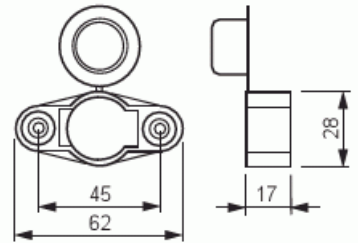

# Läpivientilaippa

Jatkomuhville 20 mm

**Tyyppi:** AS20**Snro:** 1130174**Tuotekoodi:** 2TKA130009G1**GTIN:** 6410011301746

Läpivientilaippaa AS20 käytetään lukitusjousellisten Ø 20 putkitustarvikkeiden kiinnittämiseen muottiin betonivalussa. Kun muotti on purettu, niin saman kokoinen asennusputki voidaan liittää jatkomuhviin ja jatkaa putkitusta tästä edelleen. Valmistettu halogeenittomasta materiaalista (IEC/61249-2-21).

### Mitat

Muoviputkelle:	Ø20mm
----------------	-------