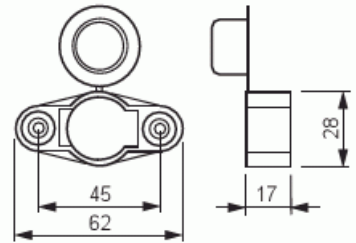

Läpivientilaippa

Jatkomuhville 20 mm

Tyyppi: AS20**Snro:** 1130174**Tuotetunnus:** 2TKA130009G1**GTIN:** 6410011301746

Läpivientilaippaa AS20 käytetään lukitusjousellisten Ø 20 putkitustarvikkeiden kiinnittämiseen muottiin betonivalussa. Kun muotti on purettu, niin saman kokoinen asennusputki voidaan liittää jatkomuhviin ja jatkaa putkitusta tästä edelleen. Valmistettu halogeenittomasta materiaalista (IEC/61249-2-21).

Tekniset tiedot

Mitat

Muoviputkelle:	Ø20mm
----------------	-------

Pakkaus

Paketti:	50/250
----------	--------

Yksikkö:	kpl
----------	-----

ETIM Data

Tarvikkeen/varaosan tyyppi:	muu
-----------------------------	-----