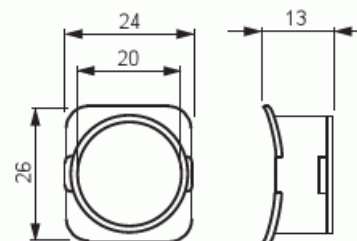

# Yhdyskappale

Levyseinärasialle AUS15.2

**Tyyppi:** AS15

**Snro:** 1152380

**Tuotetunnus:** 2TKA130008G1

**GTIN:** 6410011523803

Yhdyskappaleella AS15 saadaan johtotie levyseinärasioiden AUS15.2 välille. Levyseinärasiat kiinnitetään levyyn normaalisti aukkoaihiot avattuina putkea tai kaapelia varten. Yhdyskappale liitetään rasiaan sisäpuolelta.