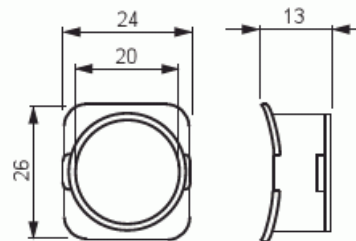

# Yhdyskappale

Levyseinärasialle AUS15.2

**Tyyppi:** AS15

**Snro:** 1152380

**Tuotekoodi:** 2TKA130008G1

**GTIN:** 6410011523803

Yhdyskappaleella AS15 saadaan johtotie levyseinärasioiden AUS15.2 välille. Levyseinärasiat kiinnitetään levyyn normaalisti aukkoaihiot avattuina putkea tai kaapelia varten. Yhdyskappale liitetään rasiaan sisäpuolelta.