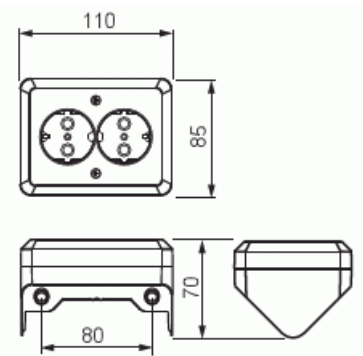

Pistorasia

Pistorasia, Jussi, 2-osainen, maadoitettu, jousiliittimet, kulma-asennus

Tyyppi: 402EA.E

Snro: 2406580

Tuotekoodi: 2TKA003883G1

GTIN: 6438199000619

Pistorasiassa on liittimet kutakin kosketinta kohden ja niihin voi kytkeä max 4 johtoa (haarotusmahdollisuus). Liittimet on hyväksytty ML ja MK johtimille. Ei potentiaalivapaita liittimiä. Lapsisuojat on integroitu pistorasian runkoon. IP21 tiiveys saavutetaan vain jos kaapeli tuodaan alhaalta.

Tekniset tiedot

Sähkösuureet

Nimellisvirta: 16 A

Nimellisjännite: 250 V

Luokitus

Sopii kotelointiluokalle (IP): IP21

Pakkaus

Paketti: 1/20

Yksikkö: kpl

ETIM Data

Aktiivisten kontaktien määrä (pyöreä):	2
Merkinantolampulla:	Ei
Yksikköjen määrä:	2
Vaiheiden lukumäärä:	1
Merkintä/ilmaisu:	ei ole
Kytöntätapa:	pistokepuristin / jousiliitin
Saranoitu kansi:	Ei
Parannettu kosketussuojaus:	Kyllä
Merkintäpaikka:	Ei
Väri:	valkoinen
RAL-numero (vastaava):	9010
Metalliväri:	Ei
Läpinäkyvä:	Ei
Lukittava:	Ei
Irrotus/vapautus-mekanismi:	Ei
Eristetty asennus:	Ei
Toiminnanilmaisevalla valolla:	Ei
Hakuvalolla:	Ei
Ylijännitesuojaus:	Ei
Vikavirtasuojaus:	Ei
Pienoissulakkeella:	Ei
Erikoisteholähde:	ei erityistä virtalähdettä
Asennustapa:	pinta-asennus
Kiinnitystapa:	ruuvikiinnitys
Materiaali:	muovi
Materiaalin laatu:	kestomuovi
Halogeeniton:	Kyllä
Pinnan suojaus:	käsittelemätön
Pintamateriaali:	matta
Antibakteerinen käsittely:	Ei
Ketjutusmahdollisuus:	Ei
Päälle/pois-kytkimellä:	Ei

Tuotekortti

Pistorasia, Jussi, 2-osainen, maadoitettu, jousiliittimet, kulma-asennus

Kääntyvä keskiosa:	Ei
Taajuus:	50 Hz
Laitteen leveys:	85 mm
Laitteen korkeus:	70 mm
Laitteen syvyys:	111 mm