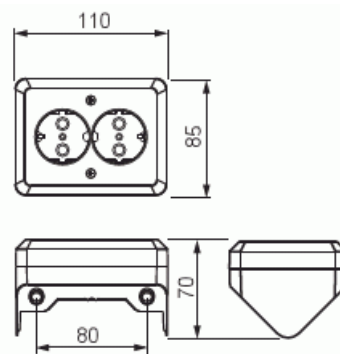

Pistorasia

Pistorasia, Jussi, 2-osainen, maadoitettu, jousiliittimet, kulma-asennus

Tyyppi: 402EA.E

Snro: 2406580

Tuotetunnus: 2TKA003883G1

GTIN: 6438199000619

Pistorasiassa on liittimet kutakin kosketinta kohden ja niihin voi kytkeä max 4 johtoa (haarotusmahdollisuus). Liittimet on hyväksytty ML ja MK johtimille. Ei potentiaalivapaita liittimiä. Lapsisuojat on integroitu pistorasian runkoon. IP21 tiiveys saavutetaan vain jos kaapeli tuodaan alhaalta.

Tekniset tiedot

Sähkösuureet

Nimellisvirta: 16 A

Luokitus

Kotelointiluokka: IP21

Pakkaus

Paketti: 1/20

Yksikkö: kpl

ETIM Data

Aktiivisten kontaktien määrä (pyöreä):	2
Merkinantolampulla:	Ei
Yksikköjen määrä:	2
Vaiheiden lukumäärä:	1
Merkintä/ilmaisu:	ei ole
KytKentätapa:	pistokepuristin / jousiliitin
Saranoitu kansi:	Ei
Parannettu kosketussuojaus:	Kyllä
Merkintäpaikka:	Ei
Väri:	valkoinen
RAL-numero (vastaava):	9010
Metalliväri:	Ei
Läpinäkyvä:	Ei
Lukittava:	Ei
Irrotus/vapautus-mekanismi:	Ei
Eristetty asennus:	Ei
Toiminnanilmaisevalla valolla:	Ei
Hakuvalolla:	Ei
Ylijännitesuojaus:	Ei
Vikavirtasuojaus:	Ei
Pienoissulakkeella:	Ei
Erikoisteholähde:	ei erityistä virtalähdettä
Asennustapa:	pinta-asennus
Kiinnitystapa:	ruuvikiinnitys
Materiaali:	muovi
Materiaalin laatu:	kestomuovi
Halogeeniton:	Kyllä
Pinnan suojaus:	käsittelemätön
Pintamateriaali:	matta
Antibakteerinen käsittely:	Ei
Ketjutusmahdollisuus:	Ei
Päälle/pois-kytkimellä:	Ei
Kääntyvä keskiosa:	Ei

Tuotekortti

Pistorasia, Jussi, 2-osainen, maadoitettu, jousiliittimet, kulma-asennus

Nimellisvirta:	16 A
Nimellisjännite:	250 V
Taajuus:	50 Hz
Sopii kotelointiluokalle (IP):	IP21
Laitteen leveys:	85 mm
Laitteen korkeus:	70 mm
Laitteen syvyys:	111 mm