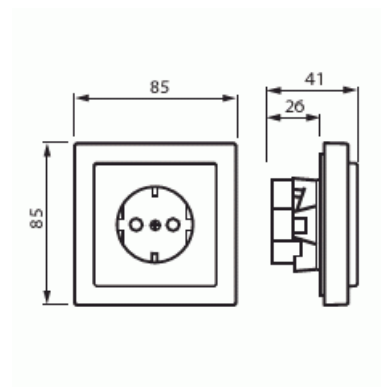

Pistorasia

Pistorasia, Impressivo, 1-osainen, maad, jousiliittimin, valkoinen

Tyyppi: 20EUJ-84

Snro: 2506008

Tuotekoodi: 2TKA003848G1

GTIN: 6438199000572

Uppoasennettava pistorasia. Pistorasiassa on liittimet kahdelle johdolle kutakin kosketinta kohden. Ei lisäliittimiä. Liittimet on hyväksytty ML ja MK johtimille.

Tuotekortti

Pistorasia, Impressivo, 1-osainen, maad, jousiliittimin, valkoinen

Laitteen leveys:	85 mm
Laitteen korkeus:	45 mm
Laitteen syvyys:	85 mm
Minimisyvyys (sisäänrakennettu laitekotelo):	28 mm