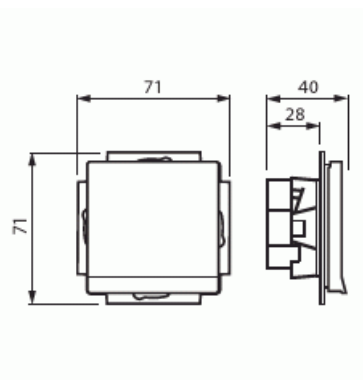

Pistorasia

Pistorasia, Impressivo, 1-osainen, maad, jousiliittimin, valkoinen

Tyyppi: 20EUCK-84

Snro: 2506005

Tuotetunnus: 2TKA003847G1

GTIN: 6438199000527

Uppoasennettava pistorasia. Pistorasiassa on liittimet kahdelle johdolle kutakin kosketinta kohden. Ei lisäliittimiä. Liittimet on hyväksytty ML ja MK johtimille. Suojausluokka on IP21 ja IP44 lisäämällä tiivisteen 2463. IP44 hyväksytty läppäkansi ylös päin auki asennettuna.

Tekniset tiedot

Sähkösuureet

Nimellisvirta:	16 AX
Nimellisjännite:	250 V

Luokitus

Kotelointiluokka:	IP20
-------------------	------

Pakkaus

Paketti:	1/10/100/1800
Yksikkö:	kpl

ETIM Data

Tuotekortti

Pistorasia, Impressivo, 1-osainen, maad, jousiliittimin, valkoinen

Nimellisjännite:	250 V
Taajuus:	50 Hz
Sopii kotelointiluokalle (IP):	IP21
Laitteen leveys:	71 mm
Laitteen korkeus:	45 mm
Laitteen syvyys:	71 mm
Minimisyvyys (sisäänrakennettu laitekotelo):	28 mm