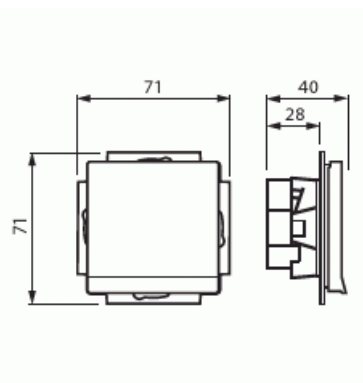

Pistorasia

Pistorasia, Impressivo, 1-osainen, maad, jousiliittimin, valkoinen

Tyyppi: 20EUCK-84

Snro: 2506005

Tuotekoodi: 2TKA003847G1

GTIN: 6438199000527

Uppoasennettava pistorasia. Pistorasiassa on liittimet kahdelle johdolle kutakin kosketinta kohden. Ei lisäliittimiä. Liittimet on hyväksytty ML ja MK johtimille. Suojausluokka on IP21 ja IP44 lisäämällä tiivisteen 2463. IP44 hyväksytty läppäkansi ylös päin auki asennettuna.

Tuotekortti

Pistorasia, Impressivo, 1-osainen, maad, jousiliittimin, valkoinen

Laitteen leveys:	71 mm
Laitteen korkeus:	45 mm
Laitteen syvyys:	71 mm
Minimisyvyys (sisäänrakennettu laitekotelo):	28 mm