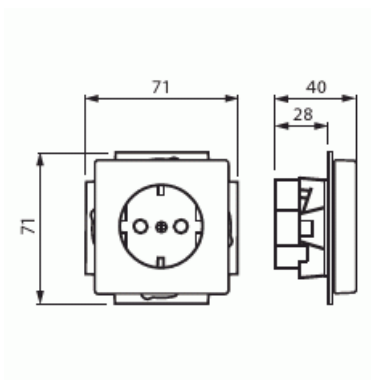

# Pistorasia

Pistorasia, Impressivo, 1-osainen, maad, jousiliittimin, valkoinen

**Tyyppi:** 20EUC-84

**Snro:** 2506002

**Tuotetunnus:** 2TKA003846G1

**GTIN:** 6438199000510

Uppoasennettava pistorasia. Pistorasiassa on liittimet kahdelle johdolle kutakin kosketinta kohden. Ei lisäliittimiä. Liittimet on hyväksytty ML ja MK johtimille.

# Tuotekortti

Pistorasia, Impressivo, 1-osainen, maad, jousiliittimin, valkoinen

Nimellisjännite:	250 V
Taajuus:	50 Hz
Sopii koteloituokalle (IP):	IP21
Laitteen leveys:	71 mm
Laitteen korkeus:	45 mm
Laitteen syvyys:	71 mm
Minimisyyvyys (sisäänrakennettu laitekotelo):	28 mm