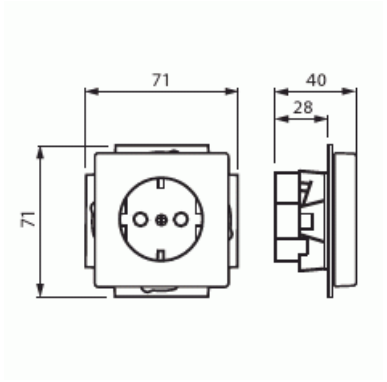

Pistorasia

Pistorasia, Impressivo, 1-osainen, maad, jousiliittimin, valkoinen

Tyyppi: 20EUC-84

Snro: 2506002

Tuotekoodi: 2TKA003846G1

GTIN: 6438199000510

Uppoasennettava pistorasia. Pistorasiassa on liittimet kahdelle johdolle kutakin kosketinta kohden. Ei lisäliittimiä. Liittimet on hyväksytty ML ja MK johtimille.

Tuotekortti

Pistorasia, Impressivo, 1-osainen, maad, jousiliittimin, valkoinen

Laitteen leveys:	71 mm
Laitteen korkeus:	45 mm
Laitteen syvyys:	71 mm
Minimisyvyys (sisäänrakennettu laitekotelo):	28 mm
Apple HomeKit -yhteensopiva:	Ei
Amazon Alexa -yhteensopiva:	Ei
Google Assistant -yhteensopiva:	Ei
IFTTT-tuki:	Ei
WLAN-toistin:	Ei